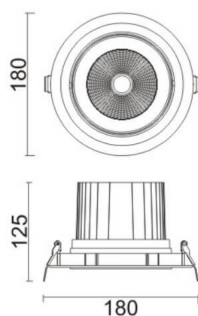

Star-T

Downlight Lavov de la familia COMFORT A con una potencia de 40W, CRI 80 y CCT 4000K, con una óptica de 12grados. con un flujo luminoso total de 3200lm, y una eficacia luminosa de 80lm/W. Fabricado en Aluminio inyectado a presión y acabado en color Blanco . Driver DALI.

Código artículo	86.D060.4413.01
Tipo de producto	Indoor
Categoría	Downlights
Familia	STAR
Subfamilia	Star-T

Pictograms

Esquema

Producto	
Potencia real (W)	40
Flujo luminoso real (lm)	3200
Eficacia luminosa (lm/W)	80
Ángulo de apertura	12
Life time (h)	50000 h L80B10
IP	20
Color	Blanco
Driver incluido	Si
Equipo	DALI
Flicker Free	Si
Light source	LED
Type of LED	COB
Temperatura de color (K)	4000
Consistencia de color (SDCM)	SDCM<3
CRI	80