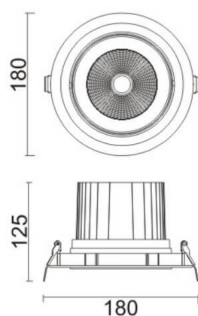

### Star-T

Downlight Lavov de la familia COMFORT A con una potencia de 40W, CRI 80 y CCT 4000K, con una óptica de 12grados. con un flujo luminoso total de 3200lm, y una eficacia luminosa de 80lm/W. Fabricado en Aluminio inyectado a presión y acabado en color Negro . Driver DALI.

### Esquema

|                                     |                       |
|-------------------------------------|-----------------------|
| <b>Producto</b>                     |                       |
| <b>Potencia real (W)</b>            | <b>40</b>             |
| <b>Flujo luminoso real (lm)</b>     | <b>3200</b>           |
| <b>Eficacia luminosa (lm/W)</b>     | <b>80</b>             |
| <b>Ángulo de apertura</b>           | <b>12</b>             |
| <b>Life time (h)</b>                | <b>50000 h L80B10</b> |
| <b>IP</b>                           | <b>20</b>             |
| <b>Color</b>                        | <b>Negro</b>          |
| <b>Driver incluido</b>              | <b>Si</b>             |
| <b>Equipo</b>                       | <b>DALI</b>           |
| <b>Flicker Free</b>                 | <b>Si</b>             |
| <b>Light source</b>                 | <b>LED</b>            |
| <b>Type of LED</b>                  | <b>COB</b>            |
| <b>Temperatura de color (K)</b>     | <b>4000</b>           |
| <b>Consistencia de color (SDCM)</b> | <b>SDCM&lt;3</b>      |
| <b>CRI</b>                          | <b>80</b>             |