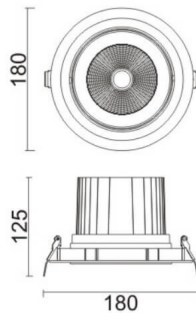

Star-T

Downlight Lavov de la familia COMFORT A con una potencia de 40W, CRI 80 y CCT 4000K, con una óptica de 12grados. con un flujo luminoso total de 3200lm, y una eficacia luminosa de 80lm/W. Fabricado en Aluminio inyectado a presión y acabado en color Gris . Driver DALI.

Código artículo	86.D060.4413.03
Tipo de producto	Indoor
Categoría	Downlights
Familia	STAR
Subfamilia	Star-T
Pictograms	

Esquema

Producto	
Potencia real (W)	40
Flujo luminoso real (lm)	3200
Eficacia luminosa (lm/W)	80
Ángulo de apertura	12
Life time (h)	50000 h L80B10
IP	20
Color	Gris
Driver incluido	Si
Equipo	DALI
Flicker Free	Si
Light source	LED
Type of LED	COB
Temperatura de color (K)	4000
Consistencia de color (SDCM)	SDCM<3
CRI	80