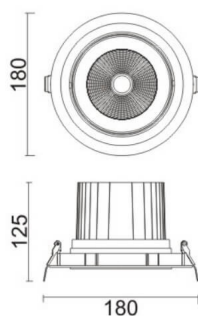

COMFORT A

Downlight Lavov de la familia COMFORT A con una potencia de 40W, CRI 80 y CCT 4000K, con una óptica de 24grados. con un flujo luminoso total de 3200lm, y una eficacia luminosa de 80lm/W. Fabricado en Aluminio inyectado a presión y acabado en color Gris . Driver ON/OFF.

Código artículo	86.D060.4421.03
Tipo de producto	Indoor
Categoría	Downlights
Familia	COMFORT A
Pictograms	

Esquema

Producto	
Potencia real (W)	40
Flujo luminoso real (lm)	3200
Eficacia luminosa (lm/W)	80
Ángulo de apertura	24
Life time (h)	50000 h L80B10
IP	20
Color	Gris
Driver incluido	Si
Equipo	ON/OFF
Flicker Free	Si
Light source	LED
Type of LED	COB
Temperatura de color (K)	4000
Consistencia de color (SDCM)	SDCM<3
CRI	80