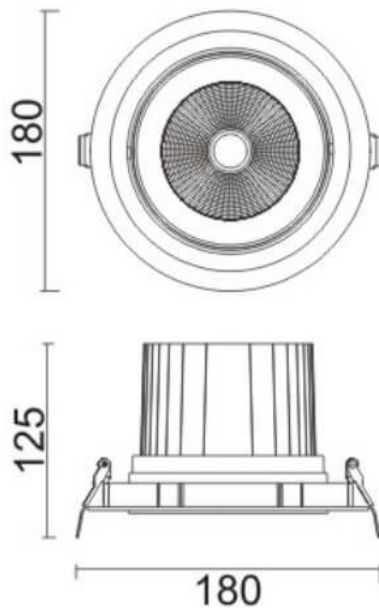

COMFORT A

Downlight Lavov de la familia COMFORT A con una potencia de 40W, CRI 80 y CCT 4000K, con una óptica de 24grados. con un flujo luminoso total de 3200lm, y una eficacia luminosa de 80lm/W. Fabricado en Aluminio inyectado a presión y acabado en color Gris . Driver ON/OFF.

Código artículo	86.D060.4421.03
Tipo de producto	Indoor
Categoría	Downlights
Familia	COMFORT A
Pictograms	

Esquema

Producto	
Potencia real (W)	40
Flujo luminoso real (lm)	3200
Eficacia luminosa (lm/W)	80
Ángulo de apertura	24
Life time (h)	50000 h L80B10
IP	20
Color	Gris
Driver incluido	Si
Equipo	ON/OFF
Flicker Free	Si
Light source	LED
Type of LED	COB
Temperatura de color (K)	4000
Consistencia de color (SDCM)	SDCM<3
CRI	80