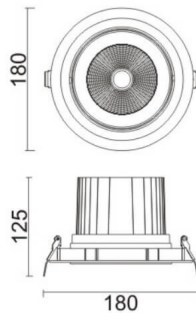

COMFORT A

Downlight Lavov de la familia COMFORT A con una potencia de 40W, CRI 80 y CCT 4000K, con una óptica de 40grados. con un flujo luminoso total de 3200lm, y una eficacia luminosa de 80lm/W. Fabricado en Aluminio inyectado a presión y acabado en color Blanco . Driver ON/OFF.

Código artículo	86.D060.4431.01
Tipo de producto	Indoor
Categoría	Downlights
Familia	COMFORT A
Pictograms	

Esquema

Producto	
Potencia real (W)	40
Flujo luminoso real (lm)	3200
Eficacia luminosa (lm/W)	80
Ángulo de apertura	40
Life time (h)	50000 h L80B10
IP	20
Color	Blanco
Driver incluido	Si
Equipo	ON/OFF
Flicker Free	Si
Light source	LED
Type of LED	COB
Temperatura de color (K)	4000
Consistencia de color (SDCM)	SDCM<3
CRI	80