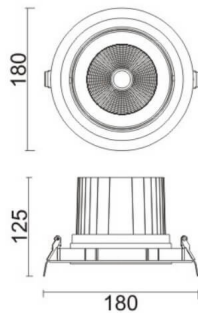

COMFORT A

Downlight Lavov de la familia COMFORT A con una potencia de 40W, CRI 80 y CCT 4000K, con una óptica de 40grados. con un flujo luminoso total de 3200lm, y una eficacia luminosa de 80lm/W. Fabricado en Aluminio inyectado a presión y acabado en color Negro . Driver ON/OFF.

Código artículo	86.D060.4431.02
Tipo de producto	Indoor
Categoría	Downlights
Familia	COMFORT A
Pictograms	

Esquema

Producto	
Potencia real (W)	40
Flujo luminoso real (lm)	3200
Eficacia luminosa (lm/W)	80
Ángulo de apertura	40
Life time (h)	50000 h L80B10
IP	20
Color	Negro
Driver incluido	Si
Equipo	ON/OFF
Flicker Free	Si
Light source	LED
Type of LED	COB
Temperatura de color (K)	4000
Consistencia de color (SDCM)	SDCM<3
CRI	80