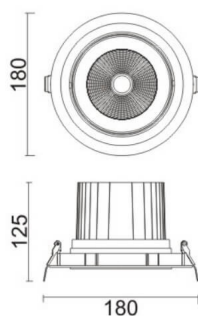

COMFORT A

Downlight Lavov de la familia COMFORT A con una potencia de 40W, CRI 80 y CCT 4000K, con una óptica de 40grados. con un flujo luminoso total de 3200lm, y una eficacia luminosa de 80lm/W. Fabricado en Aluminio inyectado a presión y acabado en color Gris . Driver ON/OFF.

Código artículo	86.D060.4431.03
Tipo de producto	Indoor
Categoría	Downlights
Familia	COMFORT A
Pictograms	

Esquema

Producto	
Potencia real (W)	40
Flujo luminoso real (lm)	3200
Eficacia luminosa (lm/W)	80
Ángulo de apertura	40
Life time (h)	50000 h L80B10
IP	20
Color	Gris
Driver incluido	Si
Equipo	ON/OFF
Flicker Free	Si
Light source	LED
Type of LED	COB
Temperatura de color (K)	4000
Consistencia de color (SDCM)	SDCM<3
CRI	80