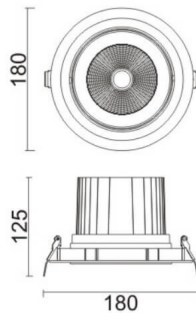

COMFORT A

Downlight Lavov de la familia COMFORT A con una potencia de 40W, CRI 80 y CCT 4000K, con una óptica de 40grados. con un flujo luminoso total de 3200lm, y una eficacia luminosa de 80lm/W. Fabricado en Aluminio inyectado a presión y acabado en color Gris . Driver ON/OFF.

Código artículo	86.D060.4431.03
Tipo de producto	Indoor
Categoría	Downlights
Familia	COMFORT A
Pictograms	

Esquema

Producto	
Potencia real (W)	40
Flujo luminoso real (lm)	3200
Eficacia luminosa (lm/W)	80
Ángulo de apertura	40
Life time (h)	50000 h L80B10
IP	20
Color	Gris
Driver incluido	Si
Equipo	ON/OFF
Flicker Free	Si
Light source	LED
Type of LED	COB
Temperatura de color (K)	4000
Consistencia de color (SDCM)	SDCM<3
CRI	80