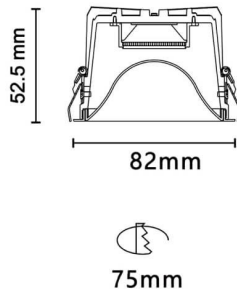

MOON

Downlight Lavov de la familia MOON con una potencia de 6.5W, CRI 90 y CCT 3000K, con una óptica de 81.09999999999994grados. con un flujo luminoso total de 290.55lm, y una eficacia luminosa de 44.7lm/W. Fabricado en Aluminio inyectado a presión y acabado en color Blanco . Driver ON/OFF.

Código artículo	86.D061.1331.01
Tipo de producto	Indoor
Categoría	Downlights
Familia	PLANET
Subfamilia	MOON
Pictograms	

Esquema

Producto	
Potencia real (W)	6.5
Flujo luminoso real (lm)	290.55
Eficacia luminosa (lm/W)	44.7
Ángulo de apertura	81.09999999999994
Life time (h)	50000 h L80B10
IP	20
Color	Blanco
Driver incluido	Si
Equipo	ON/OFF
Flicker Free	Si
Light source	LED
Type of LED	COB
Temperatura de color (K)	3000
Consistencia de color (SDCM)	SDCM<3
CRI	90