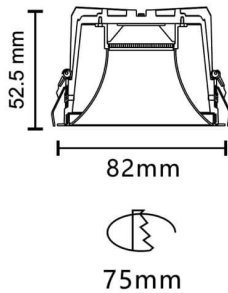

BLUESKY

Downlight Lavov de la familia BLUESKY con una potencia de 6.62W, CRI 90 y CCT 3000K, con una óptica de 52.1grados. con un flujo luminoso total de 523.1786lm, y una eficacia luminosa de 79.03lm/W. Fabricado en Aluminio inyectado a presión y acabado en color Blanco . Driver ON/OFF.

Código artículo	86.D062.1331.01
Tipo de producto	Indoor
Categoría	Downlights
Familia	PLANET
Subfamilia	BLUESKY
Pictograms	

Esquema

Producto	
Potencia real (W)	6.62
Flujo luminoso real (lm)	523.17859999999996
Eficacia luminosa (lm/W)	79.03
Ángulo de apertura	52.1
Life time (h)	50000 h L80B10
IP	20
Color	Blanco
Driver incluido	Si
Equipo	ON/OFF
Flicker Free	Si
Light source	LED
Type of LED	COB
Temperatura de color (K)	3000
Consistencia de color (SDCM)	SDCM<3
CRI	90