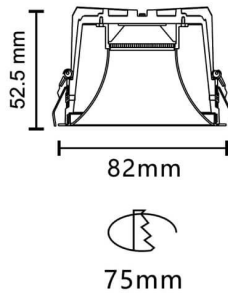

BLUESKY

Downlight Lavov de la familia BLUESKY con una potencia de 6.62W, CRI 90 y CCT 4000K, con una óptica de 52.1grados. con un flujo luminoso total de 523.1786lm, y una eficacia luminosa de 79.03lm/W. Fabricado en Aluminio inyectado a presión y acabado en color Blanco . Driver ON/OFF.

Código artículo	86.D062.1431.01
Tipo de producto	Indoor
Categoría	Downlights
Familia	PLANET
Subfamilia	BLUESKY
Pictograms	

Esquema

Producto	
Potencia real (W)	6.62
Flujo luminoso real (lm)	523.1785999999996
Eficacia luminosa (lm/W)	79.03
Ángulo de apertura	52.1
Life time (h)	50000 h L80B10
IP	20
Color	Blanco
Driver incluido	Si
Equipo	ON/OFF
Flicker Free	Si
Light source	LED
Type of LED	COB
Temperatura de color (K)	4000
Consistencia de color (SDCM)	SDCM<3
CRI	90