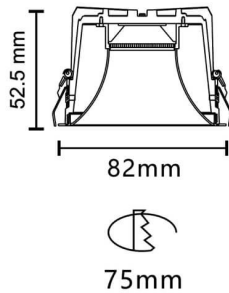

BLUESKY

Downlight Lavov de la familia BLUESKY con una potencia de 6.62W, CRI 90 y CCT 4000K, con una óptica de 52.1grados. con un flujo luminoso total de 523.1786lm, y una eficacia luminosa de 79.03lm/W. Fabricado en Aluminio inyectado a presión y acabado en color Blanco . Driver ON/OFF.

Código artículo 86.D062.1431.01

Tipo de producto Indoor

Categoría Downlights

Familia PLANET

Subfamilia BLUESKY

Pictograms

Esquema

Producto
Potencia real (W) 6.62

Flujo luminoso real (lm) 523.1785999999996

Eficacia luminosa (lm/W) 79.03

Ángulo de apertura 52.1

Life time (h) 50000 h L80B10

IP 20

Color Blanco

Driver incluido Si

Equipo ON/OFF