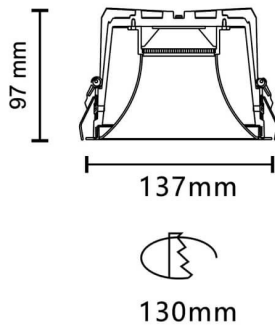

**BLUESKY**

Downlight Lavov de la familia BLUESKY con una potencia de 19.420000000000002W, CRI 90 y CCT 3000K, con una óptica de 41.2grados. con un flujo luminoso total de 1426.8lm, y una eficacia luminosa de 73.47lm/W. Fabricado en Aluminio inyectado a presión y acabado en color Blanco . Driver ON/OFF.

Código artículo	86.D062.3331.01
Tipo de producto	Indoor
Categoría	Downlights
Familia	PLANET
Subfamilia	BLUESKY
Pictograms	

Esquema

Producto	
Potencia real (W)	19.420000000000002
Flujo luminoso real (lm)	1426.8
Eficacia luminosa (lm/W)	73.47
Ángulo de apertura	41.2
Life time (h)	50000 h L80B10
IP	20
Color	Blanco
Driver incluido	Si
Equipo	ON/OFF
Flicker Free	Si
Light source	LED
Type of LED	COB
Temperatura de color (K)	3000
Consistencia de color (SDCM)	SDCM<3
CRI	90