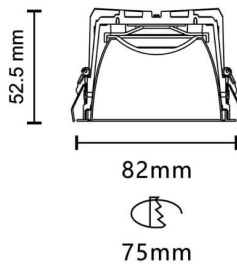

Esquema

Producto

Potencia real (W)	7.2

Flujo luminoso real (lm)	587.9500000000005

Eficacia luminosa (lm/W)	81.61

Ángulo de apertura	93.3

Life time (h)	50000 h L80B10

IP	20

Color	Blanco

Driver incluido	Si

Equipo	ON/OFF

Flicker Free	Si

Light source	LED

Type of LED	COB

Temperatura de color (K)	3000

Consistencia de color (SDCM)	SDCM<3

CRI	90