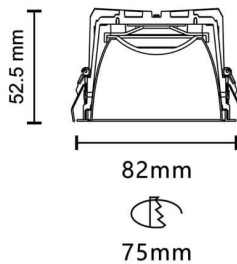

Esquema

Producto

Potencia real (W)	7.2

Flujo luminoso real (lm)	587.95000000000005

Eficacia luminosa (lm/W)	81.61

Ángulo de apertura	93.3

Life time (h)	50000 h L80B10

IP	20

Color	Blanco

Driver incluido	Si

Equipo	ON/OFF

Flicker Free	Si

Light source	LED

Type of LED	COB

Temperatura de color (K)	3000

Consistencia de color (SDCM)	SDCM<3

CRI	90