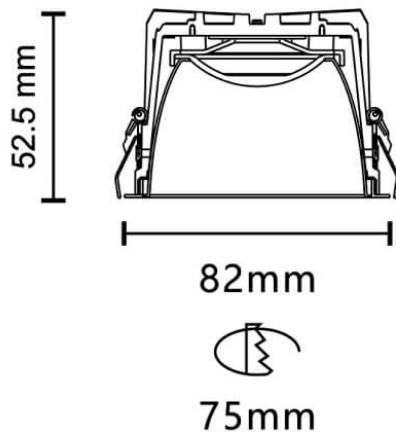

VENUS

Downlight Lavov de la familia VENUS con una potencia de 7.2W, CRI 90 y CCT 3000K, con una óptica de 93.3grados. con un flujo luminoso total de 587.9500000000005lm, y una eficacia luminosa de 81.61lm/W. Fabricado en Aluminio inyectado a presión y acabado en color Blanco . Driver ON/OFF.

Esquema

Código artículo	86.D063.1331.01
Tipo de producto	Indoor
Categoría	Downlights
Familia	PLANET
Subfamilia	VENUS
Pictograms	

Producto	
Potencia real (W)	7.2
Flujo luminoso real (lm)	587.95
Eficacia luminosa (lm/W)	81.61
Ángulo de apertura	93.3
Life time (h)	50000 h L80B10
IP	20
Color	Blanco
Driver incluido	Si
Equipo	ON/OFF
Flicker Free	Si
Light source	LED
Type of LED	COB
Temperatura de color (K)	3000
Consistencia de color (SDCM)	SDCM<3
CRI	90