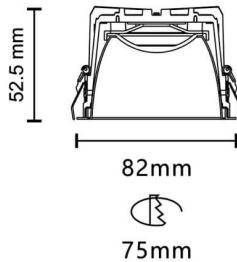

Familia	PLANET
----------------	---------------

Subfamilia	VENUS
-------------------	--------------

Pictograms	    
	   

Esquema

Producto

Potencia real (W)	7.2
--------------------------	------------

Flujo luminoso real (lm)	587.95000000000005
---------------------------------	---------------------------