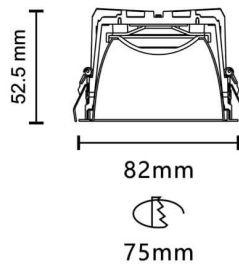

VENUS

Downlight Lavov de la familia VENUS con una potencia de 7.2W, CRI 90 y CCT 3000K, con una óptica de 93.3grados. con un flujo luminoso total de 587.95000000000005lm, y una eficacia luminosa de 81.61lm/W. Fabricado en Aluminio inyectado a presión y acabado en color Negro . Driver ON/OFF.

Código artículo	86.D063.1331.02
Tipo de producto	Indoor
Categoría	Downlights
Familia	PLANET
Subfamilia	VENUS
Pictograms	

Esquema

Producto	
Potencia real (W)	7.2
Flujo luminoso real (lm)	587.95000000000005
Eficacia luminosa (lm/W)	81.61
Ángulo de apertura	93.3
Life time (h)	50000 h L80B10
IP	20
Color	Negro
Driver incluido	Si
Equipo	ON/OFF
Flicker Free	Si
Light source	LED
Type of LED	COB
Temperatura de color (K)	3000
Consistencia de color (SDCM)	SDCM<3
CRI	90