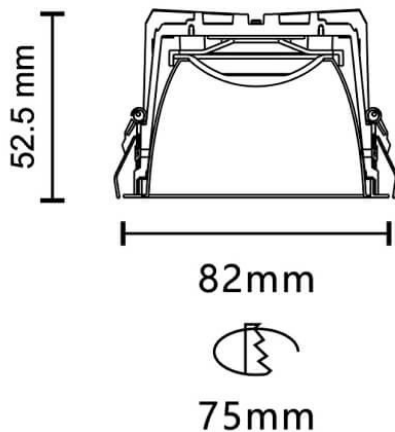

VENUS

Downlight Lavov de la familia VENUS con una potencia de 7.2W, CRI 90 y CCT 3000K, con una óptica de 93.3grados. con un flujo luminoso total de 587.95000000000005lm, y una eficacia luminosa de 81.61lm/W. Fabricado en Aluminio inyectado a presión y acabado en color Negro . Driver ON/OFF.

Esquema

Código artículo	86.D063.1331.02
Tipo de producto	Indoor
Categoría	Downlights
Familia	PLANET
Subfamilia	VENUS
Pictograms	

Producto	
Potencia real (W)	7.2
Flujo luminoso real (lm)	587.95000000000005
Eficacia luminosa (lm/W)	81.61
Ángulo de apertura	93.3
Tiempo de vida	50000 h L80B10
IP	20
Color	Negro
Driver incluido	Si
Equipo	ON/OFF
Flicker Free	Si
Fuente de luz	LED
Tipo de LED	COB
Temperatura de color (K)	3000
Consistencia de color (SDCM)	SDCM3
CRI	90