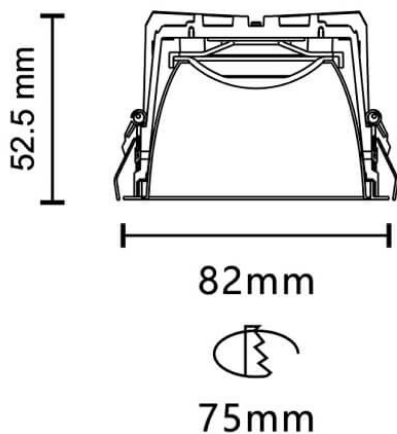

VENUS

Downlight Lavov de la familia VENUS con una potencia de 7.2W, CRI 90 y CCT 3000K, con una óptica de 93.3grados. con un flujo luminoso total de 587.95000000000005lm, y una eficacia luminosa de 81.61lm/W. Fabricado en Aluminio inyectado a presión y acabado en color Blanco . Driver DALI.

Esquema

Código artículo	86.D063.1333.01
Tipo de producto	Indoor
Categoría	Downlights
Familia	PLANET
Subfamilia	VENUS
Pictograms	

Producto	
Potencia real (W)	7.2
Flujo luminoso real (lm)	587.95000000000005
Eficacia luminosa (lm/W)	81.61
Ángulo de apertura	93.3
Tiempo de vida	50000 h L80B10
IP	20
Color	Blanco
Driver incluido	Si
Equipo	DALI
Flicker Free	Si
Fuente de luz	LED
Tipo de LED	COB
Temperatura de color (K)	3000
Consistencia de color (SDCM)	SDCM3
CRI	90