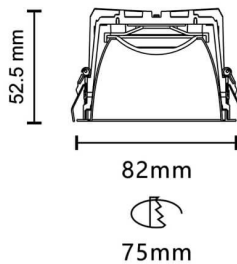

Familia	PLANET
----------------	---------------

Subfamilia	VENUS
-------------------	--------------

Pictograms	    
	   

Esquema

Producto

Potencia real (W)	7.2
--------------------------	------------

Flujo luminoso real (lm)	587.95000000000005
---------------------------------	---------------------------