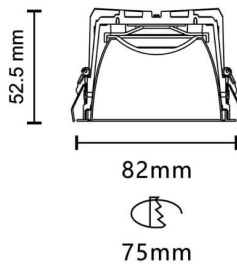

Esquema

Producto

Potencia real (W)	7.2

Flujo luminoso real (lm)	587.95000000000005

Eficacia luminosa (lm/W)	81.61

Ángulo de apertura	93.3

Life time (h)	50000 h L80B10

IP	20

Color	Negro

Driver incluido	Si

Equipo	DALI

Flicker Free	Si

Light source	LED

Type of LED	COB

Temperatura de color (K)	3000

Consistencia de color (SDCM)	SDCM<3

CRI	90