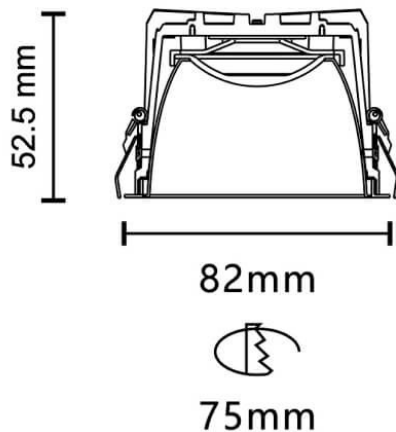

VENUS

Downlight Lavov de la familia VENUS con una potencia de 7.2W, CRI 90 y CCT 3000K, con una óptica de 93.3grados. con un flujo luminoso total de 587.95000000000005lm, y una eficacia luminosa de 81.61lm/W. Fabricado en Aluminio inyectado a presión y acabado en color Negro . Driver DALI.

Código artículo	86.D063.1333.02
Tipo de producto	Indoor
Categoría	Downlights
Familia	PLANET
Subfamilia	VENUS
Pictograms	

Esquema

Producto	
Potencia real (W)	7.2
Flujo luminoso real (lm)	587.95000000000005
Eficacia luminosa (lm/W)	81.61
Ángulo de apertura	93.3
Tiempo de vida	50000 h L80B10
IP	20
Color	Negro
Driver incluido	Si
Equipo	DALI
Flicker Free	Si
Fuente de luz	LED
Tipo de LED	COB
Temperatura de color (K)	3000
Consistencia de color (SDCM)	SDCM3
CRI	90