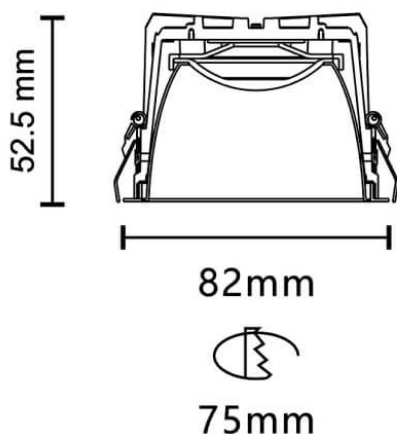

VENUS

Downlight Lavov de la familia VENUS con una potencia de 7.2W, CRI 90 y CCT 4000K, con una óptica de 93.3grados. con un flujo luminoso total de 587.95000000000005lm, y una eficacia luminosa de 81.61lm/W. Fabricado en Aluminio inyectado a presión y acabado en color Blanco . Driver ON/OFF.

Esquema

Código artículo	86.D063.1431.01
Tipo de producto	Indoor
Categoría	Downlights
Familia	PLANET
Subfamilia	VENUS
Pictograms	

Producto	
Potencia real (W)	7.2
Flujo luminoso real (lm)	587.95000000000005
Eficacia luminosa (lm/W)	81.61
Ángulo de apertura	93.3
Tiempo de vida	50000 h L80B10
IP	20
Color	Blanco
Driver incluido	Si
Equipo	ON/OFF
Flicker Free	Si
Fuente de luz	LED
Tipo de LED	COB
Temperatura de color (K)	4000
Consistencia de color (SDCM)	SDCM3
CRI	90