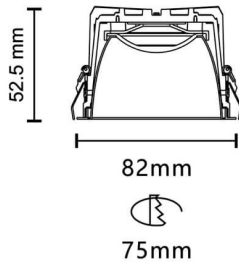

Familia	PLANET
----------------	---------------

Subfamilia	VENUS
-------------------	--------------

Pictograms	    
	   

Esquema

Producto

Potencia real (W)	7.2
--------------------------	------------

Flujo luminoso real (lm)	587.95000000000005
---------------------------------	---------------------------