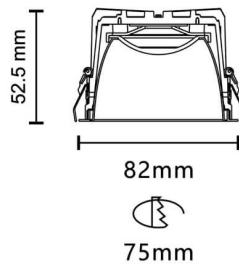

### Esquema

### Producto

**Potencia real (W)** 7.2

**Flujo luminoso real (lm)** 587.95000000000005

**Eficacia luminosa (lm/W)** 81.61

**Ángulo de apertura** 93.3

**Life time (h)** 50000 h L80B10

**IP** 20

**Color** Blanco