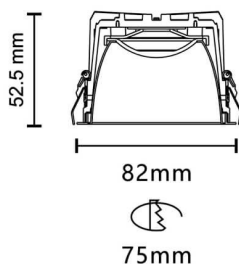

Familia	PLANET
----------------	---------------

Subfamilia	VENUS
-------------------	--------------

Pictograms	

Esquema

Producto

Potencia real (W)	7.2
--------------------------	------------

Flujo luminoso real (lm)	587.95000000000005
---------------------------------	---------------------------