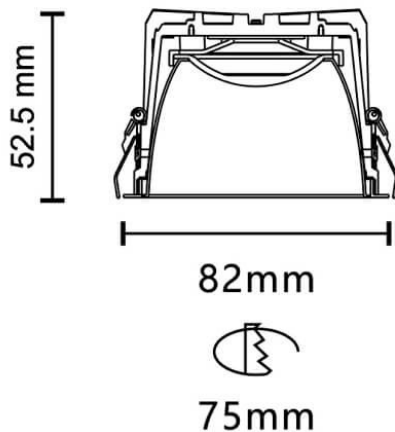

VENUS

Downlight Lavov de la familia VENUS con una potencia de 7.2W, CRI 90 y CCT 4000K, con una óptica de 93.3grados. con un flujo luminoso total de 587.9500000000005lm, y una eficacia luminosa de 81.61lm/W. Fabricado en Aluminio inyectado a presión y acabado en color Negro . Driver ON/OFF.

Esquema

Código artículo	86.D063.1431.02
Tipo de producto	Indoor
Categoría	Downlights
Familia	PLANET
Subfamilia	VENUS
Pictograms	

Producto	
Potencia real (W)	7.2
Flujo luminoso real (lm)	587.95
Eficacia luminosa (lm/W)	81.61
Ángulo de apertura	93.3
Life time (h)	50000 h L80B10
IP	20
Color	Negro
Driver incluido	Si
Equipo	ON/OFF
Flicker Free	Si
Light source	LED
Type of LED	COB
Temperatura de color (K)	4000
Consistencia de color (SDCM)	SDCM<3
CRI	90