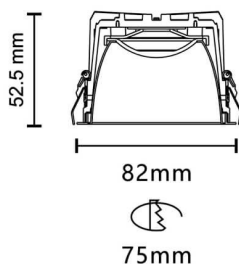

Familia	PLANET
----------------	---------------

Subfamilia	VENUS
-------------------	--------------

Pictograms	    
	   

Esquema

Producto

Potencia real (W)	7.2
--------------------------	------------

Flujo luminoso real (lm)	587.95000000000005
---------------------------------	---------------------------