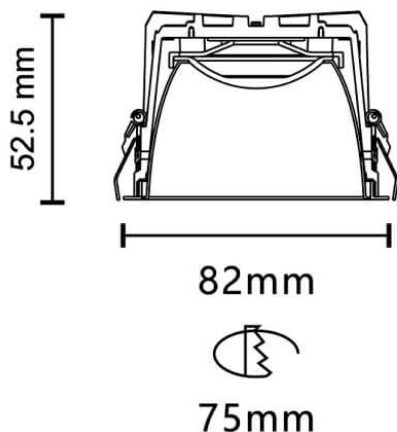

VENUS

Downlight Lavov de la familia VENUS con una potencia de 7.2W, CRI 90 y CCT 4000K, con una óptica de 93.3grados. con un flujo luminoso total de 587.95000000000005lm, y una eficacia luminosa de 81.61lm/W. Fabricado en Aluminio inyectado a presión y acabado en color Negro . Driver ON/OFF.

Esquema

Código artículo	86.D063.1431.02
Tipo de producto	Indoor
Categoría	Downlights
Familia	PLANET
Subfamilia	VENUS
Pictograms	

Producto	
Potencia real (W)	7.2
Flujo luminoso real (lm)	587.95000000000005
Eficacia luminosa (lm/W)	81.61
Ángulo de apertura	93.3
Tiempo de vida	50000 h L80B10
IP	20
Color	Negro
Driver incluido	Si
Equipo	ON/OFF
Flicker Free	Si
Fuente de luz	LED
Tipo de LED	COB
Temperatura de color (K)	4000
Consistencia de color (SDCM)	SDCM3
CRI	90