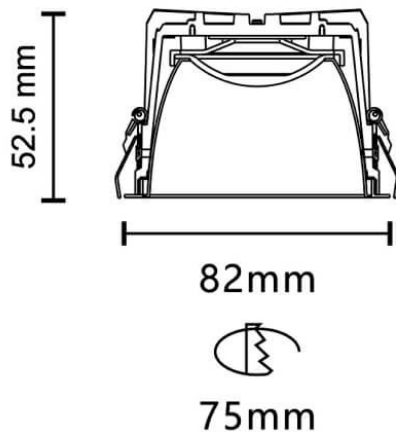

VENUS

Downlight Lavov de la familia VENUS con una potencia de 7.2W, CRI 90 y CCT 4000K, con una óptica de 93.3grados. con un flujo luminoso total de 587.95000000000005lm, y una eficacia luminosa de 81.61lm/W. Fabricado en Aluminio inyectado a presión y acabado en color Negro . Driver DALI.

Código artículo	86.D063.1433.02
Tipo de producto	Indoor
Categoría	Downlights
Familia	PLANET
Subfamilia	VENUS

Pictograms

Esquema

Producto	
Potencia real (W)	7.2
Flujo luminoso real (lm)	587.95000000000005
Eficacia luminosa (lm/W)	81.61
Ángulo de apertura	93.3
Life time (h)	50000 h L80B10
IP	20
Color	Negro
Driver incluido	Si
Equipo	DALI
Flicker Free	Si
Light source	LED
Type of LED	COB
Temperatura de color (K)	4000
Consistencia de color (SDCM)	SDCM<3
CRI	90