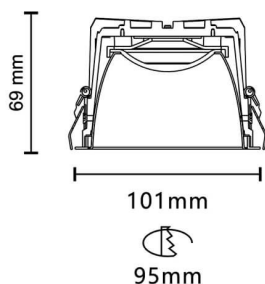

VENUS

Downlight Lavov de la familia VENUS con una potencia de 14.18W, CRI 90 y CCT 3000K, con una óptica de 94.1grados. con un flujo luminoso total de 982.25lm, y una eficacia luminosa de 69.25lm/W. Fabricado en Aluminio inyectado a presión y acabado en color Blanco . Driver ON/OFF.

Código artículo	86.D063.2331.01
Tipo de producto	Indoor
Categoría	Downlights
Familia	PLANET
Subfamilia	VENUS

Pictograms

Esquema

Producto

Potencia real (W)	14.18
Flujo luminoso real (lm)	982.25
Eficacia luminosa (lm/W)	69.25
Ángulo de apertura	94.1
Life time (h)	50000 h L80B10
IP	20
Color	Blanco
Driver incluido	Si
Equipo	ON/OFF
Flicker Free	Si
Light source	LED
Type of LED	COB
Temperatura de color (K)	3000
Consistencia de color (SDCM)	SDCM<3
CRI	90