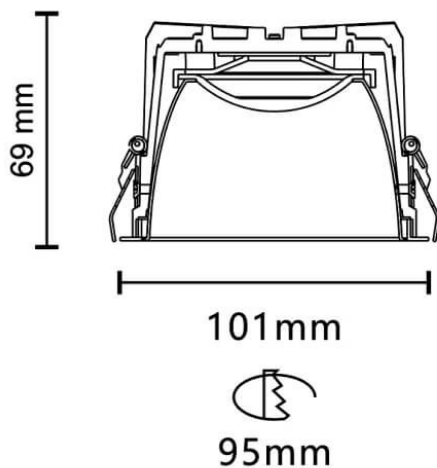

VENUS

Downlight Lavov de la familia VENUS con una potencia de 14.18W, CRI 90 y CCT 3000K, con una óptica de 94.1grados. con un flujo luminoso total de 982.25lm, y una eficacia luminosa de 69.25lm/W. Fabricado en Aluminio inyectado a presión y acabado en color Negro . Driver ON/OFF.

Esquema

Código artículo	86.D063.2331.02
Tipo de producto	Indoor
Categoría	Downlights
Familia	PLANET
Subfamilia	VENUS
Pictograms	

Producto	
Potencia real (W)	14.18
Flujo luminoso real (lm)	982.25
Eficacia luminosa (lm/W)	69.25
Ángulo de apertura	94.1
Life time (h)	50000 h L80B10
IP	20
Color	Negro
Driver incluido	Si
Equipo	ON/OFF
Flicker Free	Si
Light source	LED
Type of LED	COB
Temperatura de color (K)	3000
Consistencia de color (SDCM)	SDCM<3
CRI	90