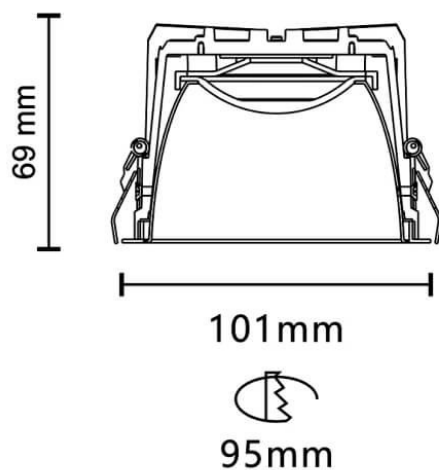

VENUS

Downlight Lavov de la familia VENUS con una potencia de 14.18W, CRI 90 y CCT 3000K, con una óptica de 94.1grados. con un flujo luminoso total de 982.25lm, y una eficacia luminosa de 69.25lm/W. Fabricado en Aluminio inyectado a presión y acabado en color Blanco . Driver DALI.

Esquema

Código artículo	86.D063.2333.01
Tipo de producto	Indoor
Categoría	Downlights
Familia	PLANET
Subfamilia	VENUS
Pictograms	

Producto	
Potencia real (W)	14.18
Flujo luminoso real (lm)	982.25
Eficacia luminosa (lm/W)	69.25
Ángulo de apertura	94.1
Tiempo de vida	50000 h L80B10
IP	20
Color	Blanco
Driver incluido	Si
Equipo	DALI
Flicker Free	Si
Fuente de luz	LED
Tipo de LED	COB
Temperatura de color (K)	3000
Consistencia de color (SDCM)	SDCM3
CRI	90