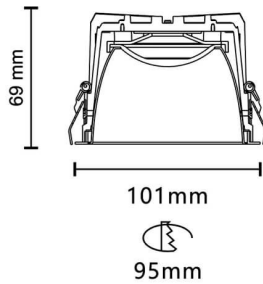

Esquema

Producto

Potencia real (W) 14.18

Flujo luminoso real (lm) 982.25

Eficacia luminosa (lm/W) 69.25

Ángulo de apertura 94.1

Life time (h) 50000 h L80B10

IP 20

Color Blanco

Driver incluido Si

Equipo DALI

Flicker Free Si

Light source LED

Type of LED COB

Temperatura de color (K) 3000

Consistencia de color (SDCM) SDCM<3

CRI 90