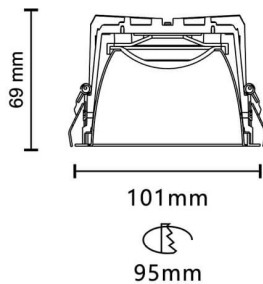

Esquema

Producto

Potencia real (W) 14.18

Flujo luminoso real (lm) 982.25

Eficacia luminosa (lm/W) 69.25

Ángulo de apertura 94.1

Life time (h) 50000 h L80B10

IP 20

Color Negro

Driver incluido Si

Equipo DALI

Flicker Free Si

Light source LED

Type of LED COB

Temperatura de color (K) 3000

Consistencia de color (SDCM) SDCM<3

CRI 90