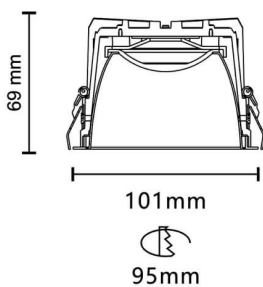

VENUS

Downlight Lavov de la familia VENUS con una potencia de 14.18W, CRI 90 y CCT 4000K, con una óptica de 94.1grados. con un flujo luminoso total de 982.25lm, y una eficacia luminosa de 69.25lm/W. Fabricado en Aluminio inyectado a presión y acabado en color Negro . Driver ON/OFF.

Código artículo	86.D063.2431.02
Tipo de producto	Indoor
Categoría	Downlights
Familia	PLANET
Subfamilia	VENUS

Pictograms

Esquema

Producto

Potencia real (W)	14.18
Flujo luminoso real (lm)	982.25
Eficacia luminosa (lm/W)	69.25
Ángulo de apertura	94.1
Life time (h)	50000 h L80B10
IP	20
Color	Negro
Driver incluido	Si
Equipo	ON/OFF
Flicker Free	Si
Light source	LED
Type of LED	COB
Temperatura de color (K)	4000
Consistencia de color (SDCM)	SDCM<3
CRI	90