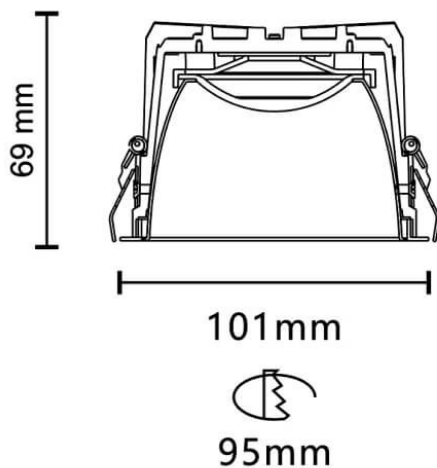

VENUS

Downlight Lavov de la familia VENUS con una potencia de 14.18W, CRI 90 y CCT 4000K, con una óptica de 94.1grados. con un flujo luminoso total de 982.25lm, y una eficacia luminosa de 69.25lm/W. Fabricado en Aluminio inyectado a presión y acabado en color Negro . Driver ON/OFF.

Esquema

Código artículo	86.D063.2431.02
Tipo de producto	Indoor
Categoría	Downlights
Familia	PLANET
Subfamilia	VENUS
Pictograms	

Producto	
Potencia real (W)	14.18
Flujo luminoso real (lm)	982.25
Eficacia luminosa (lm/W)	69.25
Ángulo de apertura	94.1
Life time (h)	50000 h L80B10
IP	20
Color	Negro
Driver incluido	Si
Equipo	ON/OFF
Flicker Free	Si
Light source	LED
Type of LED	COB
Temperatura de color (K)	4000
Consistencia de color (SDCM)	SDCM<3
CRI	90