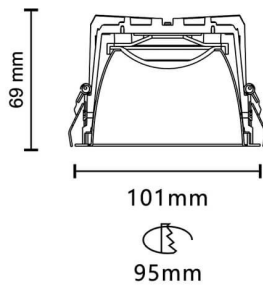

Esquema

Producto

Potencia real (W) 14.18

Flujo luminoso real (lm) 982.25

Eficacia luminosa (lm/W) 69.25

Ángulo de apertura 94.1

Life time (h) 50000 h L80B10

IP 20

Color Blanco

Driver incluido Si

Equipo DALI

Flicker Free Si

Light source LED

Type of LED COB

Temperatura de color (K) 4000

Consistencia de color (SDCM) SDCM<3

CRI 90