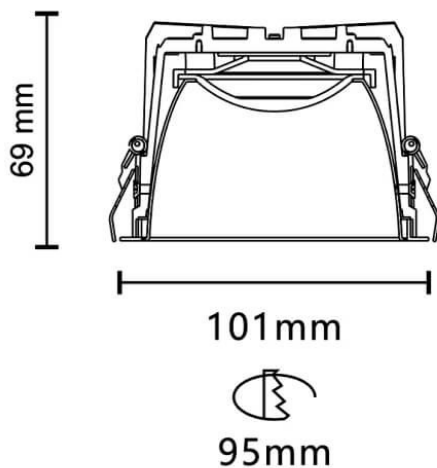

VENUS

Downlight Lavov de la familia VENUS con una potencia de 14.18W, CRI 90 y CCT 4000K, con una óptica de 94.1grados. con un flujo luminoso total de 982.25lm, y una eficacia luminosa de 69.25lm/W. Fabricado en Aluminio inyectado a presión y acabado en color Blanco . Driver DALI.

Esquema

Código artículo	86.D063.2433.01
Tipo de producto	Indoor
Categoría	Downlights
Familia	PLANET
Subfamilia	VENUS
Pictograms	

Producto	
Potencia real (W)	14.18
Flujo luminoso real (lm)	982.25
Eficacia luminosa (lm/W)	69.25
Ángulo de apertura	94.1
Tiempo de vida	50000 h L80B10
IP	20
Color	Blanco
Driver incluido	Si
Equipo	DALI
Flicker Free	Si
Fuente de luz	LED
Tipo de LED	COB
Temperatura de color (K)	4000
Consistencia de color (SDCM)	SDCM3
CRI	90