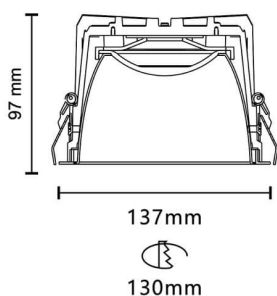

VENUS

Downlight Lavov de la familia VENUS con una potencia de 21.22W, CRI 90 y CCT 3000K, con una óptica de 96.4grados. con un flujo luminoso total de 1319lm, y una eficacia luminosa de 62.15lm/W. Fabricado en Aluminio inyectado a presión y acabado en color Negro . Driver ON/OFF.

Código artículo	86.D063.3331.02
Tipo de producto	Indoor
Categoría	Downlights
Familia	PLANET
Subfamilia	VENUS

Pictograms

Esquema

Producto

Potencia real (W)	21.22
Flujo luminoso real (lm)	1319
Eficacia luminosa (lm/W)	62.15
Ángulo de apertura	96.4
Life time (h)	50000 h L80B10
IP	20
Color	Negro
Driver incluido	Si
Equipo	ON/OFF
Flicker Free	Si
Light source	LED
Type of LED	COB
Temperatura de color (K)	3000
Consistencia de color (SDCM)	SDCM<3
CRI	90