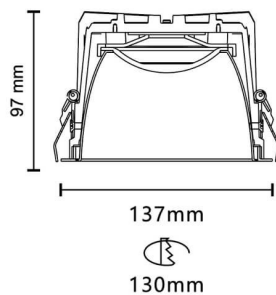

Esquema

Producto

Potencia real (W) 21.22

Flujo luminoso real (lm) 1319

Eficacia luminosa (lm/W) 62.15

Ángulo de apertura 96.4

Life time (h) 50000 h L80B10

IP 20

Color Blanco

Driver incluido Si

Equipo DALI

Flicker Free Si

Light source LED

Type of LED COB

Temperatura de color (K) 3000

Consistencia de color (SDCM) SDCM<3

CRI 90