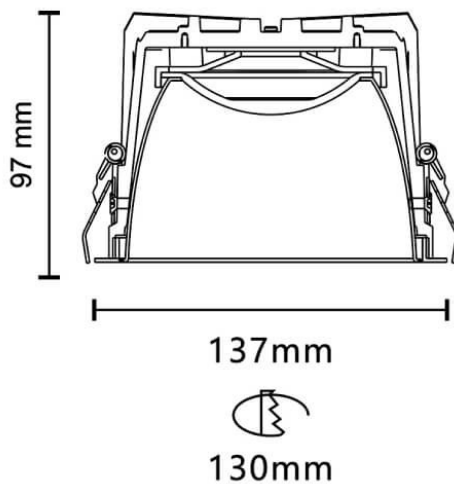

VENUS

Downlight Lavov de la familia VENUS con una potencia de 21.22W, CRI 90 y CCT 3000K, con una óptica de 96.4grados. con un flujo luminoso total de 1319lm, y una eficacia luminosa de 62.15lm/W. Fabricado en Aluminio inyectado a presión y acabado en color Blanco . Driver DALI.

Esquema

Código artículo	86.D063.3333.01
Tipo de producto	Indoor
Categoría	Downlights
Familia	PLANET
Subfamilia	VENUS
Pictograms	

Producto	
Potencia real (W)	21.22
Flujo luminoso real (lm)	1319
Eficacia luminosa (lm/W)	62.15
Ángulo de apertura	96.4
Life time (h)	50000 h L80B10
IP	20
Color	Blanco
Driver incluido	Si
Equipo	DALI
Flicker Free	Si
Light source	LED
Type of LED	COB
Temperatura de color (K)	3000
Consistencia de color (SDCM)	SDCM<3
CRI	90