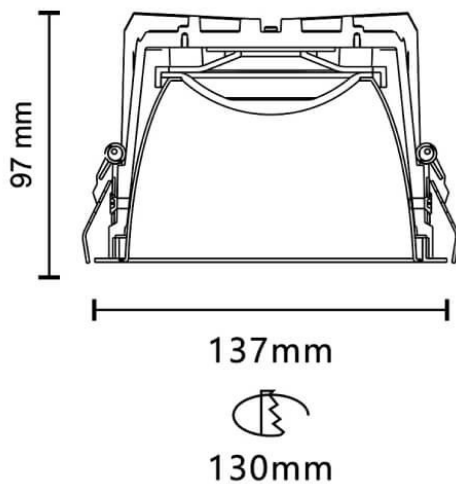

VENUS

Downlight Lavov de la familia VENUS con una potencia de 21.22W, CRI 90 y CCT 3000K, con una óptica de 96.4grados. con un flujo luminoso total de 1319lm, y una eficacia luminosa de 62.15lm/W. Fabricado en Aluminio inyectado a presión y acabado en color Negro . Driver DALI.

Esquema

Código artículo	86.D063.3333.02
Tipo de producto	Indoor
Categoría	Downlights
Familia	PLANET
Subfamilia	VENUS
Pictograms	

Producto	
Potencia real (W)	21.22
Flujo luminoso real (lm)	1319
Eficacia luminosa (lm/W)	62.15
Ángulo de apertura	96.4
Life time (h)	50000 h L80B10
IP	20
Color	Negro
Driver incluido	Si
Equipo	DALI
Flicker Free	Si
Light source	LED
Type of LED	COB
Temperatura de color (K)	3000
Consistencia de color (SDCM)	SDCM<3
CRI	90