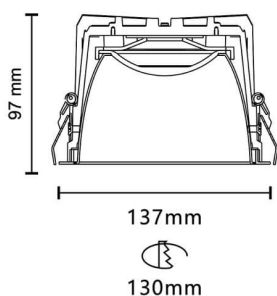

VENUS

Downlight Lavov de la familia VENUS con una potencia de 21.22W, CRI 90 y CCT 4000K, con una óptica de 96.4grados. con un flujo luminoso total de 1319lm, y una eficacia luminosa de 62.15lm/W. Fabricado en Aluminio inyectado a presión y acabado en color Blanco . Driver ON/OFF.

Código artículo	86.D063.3431.01
Tipo de producto	Indoor
Categoría	Downlights
Familia	PLANET
Subfamilia	VENUS

Pictograms

Esquema

Producto

Potencia real (W)	21.22
Flujo luminoso real (lm)	1319
Eficacia luminosa (lm/W)	62.15
Ángulo de apertura	96.4
Life time (h)	50000 h L80B10
IP	20
Color	Blanco
Driver incluido	Si
Equipo	ON/OFF
Flicker Free	Si
Light source	LED
Type of LED	COB
Temperatura de color (K)	4000
Consistencia de color (SDCM)	SDCM<3
CRI	90