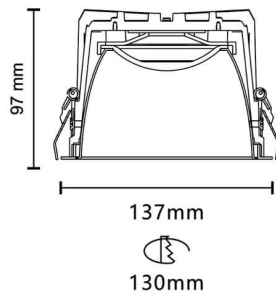

VENUS

Downlight Lavov de la familia VENUS con una potencia de 21.22W, CRI 90 y CCT 4000K, con una óptica de 96.4grados. con un flujo luminoso total de 1319lm, y una eficacia luminosa de 62.15lm/W. Fabricado en Aluminio inyectado a presión y acabado en color Negro . Driver ON/OFF.

Código artículo	86.D063.3431.02
Tipo de producto	Indoor
Categoría	Downlights
Familia	PLANET
Subfamilia	VENUS

Pictograms

Esquema

Producto	
Potencia real (W)	21.22
Flujo luminoso real (lm)	1319
Eficacia luminosa (lm/W)	62.15
Ángulo de apertura	96.4
Life time (h)	50000 h L80B10
IP	20
Color	Negro
Driver incluido	Si
Equipo	ON/OFF
Flicker Free	Si
Light source	LED
Type of LED	COB
Temperatura de color (K)	4000
Consistencia de color (SDCM)	SDCM<3
CRI	90