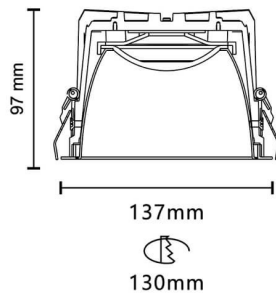

Esquema

Producto

Potencia real (W) 21.22

Flujo luminoso real (lm) 1319

Eficacia luminosa (lm/W) 62.15

Ángulo de apertura 96.4

Life time (h) 50000 h L80B10

IP 20

Color Negro

Driver incluido Si

Equipo ON/OFF

Flicker Free Si

Light source LED

Type of LED COB

Temperatura de color (K) 4000

Consistencia de color (SDCM) SDCM<3

CRI 90