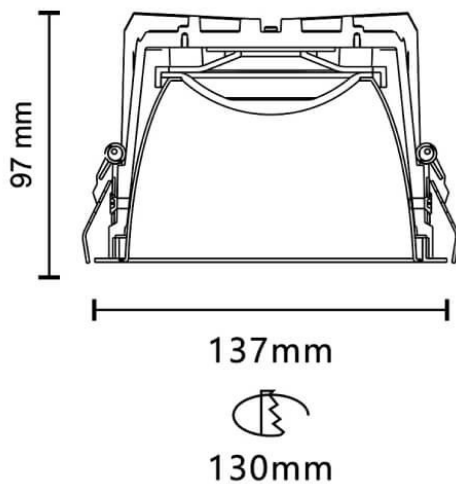

VENUS

Downlight Lavov de la familia VENUS con una potencia de 21.22W, CRI 90 y CCT 4000K, con una óptica de 96.4grados. con un flujo luminoso total de 1319lm, y una eficacia luminosa de 62.15lm/W. Fabricado en Aluminio inyectado a presión y acabado en color Negro . Driver ON/OFF.

Esquema

Código artículo	86.D063.3431.02
Tipo de producto	Indoor
Categoría	Downlights
Familia	PLANET
Subfamilia	VENUS
Pictograms	

Producto	
Potencia real (W)	21.22
Flujo luminoso real (lm)	1319
Eficacia luminosa (lm/W)	62.15
Ángulo de apertura	96.4
Tiempo de vida	50000 h L80B10
IP	20
Color	Negro
Driver incluido	Si
Equipo	ON/OFF
Flicker Free	Si
Fuente de luz	LED
Tipo de LED	COB
Temperatura de color (K)	4000
Consistencia de color (SDCM)	SDCM3
CRI	90