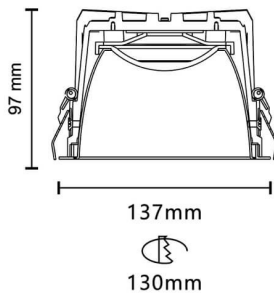

Esquema

Producto

Potencia real (W) 21.22

Flujo luminoso real (lm) 1319

Eficacia luminosa (lm/W) 62.15

Ángulo de apertura 96.4

Life time (h) 50000 h L80B10

IP 20

Color Blanco

Driver incluido Si

Equipo DALI

Flicker Free Si

Light source LED

Type of LED COB

Temperatura de color (K) 4000

Consistencia de color (SDCM) SDCM<3

CRI 90