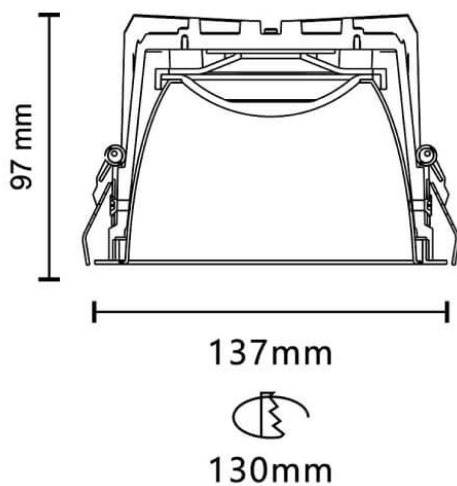

VENUS

Downlight Lavov de la familia VENUS con una potencia de 21.22W, CRI 90 y CCT 4000K, con una óptica de 96.4grados. con un flujo luminoso total de 1319lm, y una eficacia luminosa de 62.15lm/W. Fabricado en Aluminio inyectado a presión y acabado en color Blanco . Driver DALI.

Esquema

Código artículo	86.D063.3433.01
Tipo de producto	Indoor
Categoría	Downlights
Familia	PLANET
Subfamilia	VENUS
Pictograms	

Producto	
Potencia real (W)	21.22
Flujo luminoso real (lm)	1319
Eficacia luminosa (lm/W)	62.15
Ángulo de apertura	96.4
Tiempo de vida	50000 h L80B10
IP	20
Color	Blanco
Driver incluido	Si
Equipo	DALI
Flicker Free	Si
Fuente de luz	LED
Tipo de LED	COB
Temperatura de color (K)	4000
Consistencia de color (SDCM)	SDCM3
CRI	90