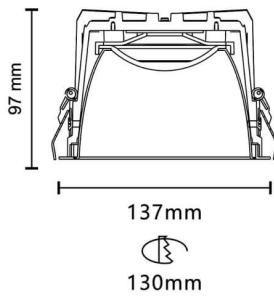

Esquema

Producto

Potencia real (W) 21.22

Flujo luminoso real (lm) 1319

Eficacia luminosa (lm/W) 62.15

Ángulo de apertura 96.4

Life time (h) 50000 h L80B10

IP 20

Color Negro

Driver incluido Si

Equipo DALI

Flicker Free Si

Light source LED

Type of LED COB

Temperatura de color (K) 4000

Consistencia de color (SDCM) SDCM<3

CRI 90