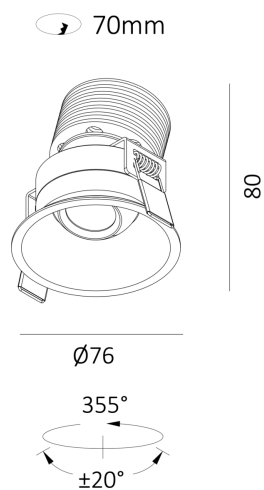

SHOWER

Downlight Lavov de la familia SHOWER con una potencia de 10W, CRI 90 y CCT 3000K, con una óptica de 24grados. UGR

Código artículo	86.D065.1313.01
Tipo de producto	Indoor
Categoría	Downlights
Familia	SHOWER
Subfamilia	SHOWER
Pictograms	

Dimensions

Product dimensions (mm) **φ76*H80**

Esquema

Producto

Potencia real (W)	10
Flujo luminoso real (lm)	740
Eficacia luminosa (lm/W)	74
Ángulo de apertura	24
Life time (h)	50000 h L80B20
IP	65
Color	Blanco
U. G. R	<13
Driver incluido	Si
Equipo	DALI
Power Factor	>0,5
Flicker Free	Si
Light source	LED
Type of LED	COB
Temperatura de color (K)	3000
Consistencia de color (SDCM)	SDCM<3
CRI	90