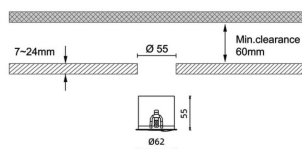

### Dimensions

**Product dimensions (mm)** diam 62xheight 55mm

### Producto

**Potencia real (W)** 9

**Flujo luminoso real (lm)** 498

**Eficacia luminosa (lm/W)** 55.33

**Ángulo de apertura** Wall washer 15

**IP** IP20

**Color** blanco

**Driver incluido** Si