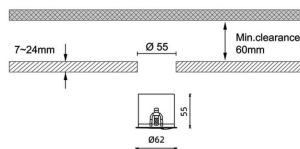

Pro wallwash

Downlight Lavov de la familia Pro wallwash con una potencia de 9W y una optica de Wall washer 15 grados.CCT 3000K. Con un flujo luminoso total de 498lm y una eficacia luminosa de 55.33 lm/W. Driver ON/OFF.Fabricado en aluminio inyectado a presión y acabado en color blanco.

Código artículo	86.D066.1351.01
Tipo de producto	Indoor
Categoría	Downlights
Familia	Pro wallwash
Pictograms	

Dimensions

Product dimensions (mm) diam 62xheight 55mm

Esquema

Producto

Potencia real (W)	9
Flujo luminoso real (lm)	498
Eficacia luminosa (lm/W)	55.33
Ángulo de apertura	Wall washer 15
IP	IP20
Color	blanco
Driver incluido	Si
Equipo	ON/OFF
Flicker Free	Si
Light source	LED
Type of LED	COB
Temperatura de color (K)	3000
Consistencia de color (SDCM)	SDCM<3
CRI	90