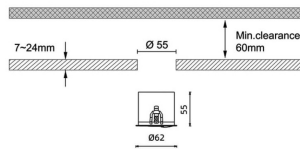

Pro wallwash

Downlight Lavov de la familia Pro wallwash con una potencia de 9W y una optica de Wall washer 15 grados.CCT 3000K. Con un flujo luminoso total de 498lm y una eficacia luminosa de 55.33 lm/W. Driver ON/OFF.Fabricado en aluminio inyectado a presión y acabado en color blanco.

Código artículo	86.D066.1351.01
Tipo de producto	Indoor
Categoría	Downlights
Familia	Pro wallwash
Pictograms	

Dimensions

Product dimensions (mm) diam 62xheight 55mm

Esquema

Producto

Potencia real (W)	9
Flujo luminoso real (lm)	498
Eficacia luminosa (lm/W)	55.33
Ángulo de apertura	Wall washer 15
IP	IP20
Color	blanco
Driver incluido	Si
Equipo	ON/OFF
Flicker Free	Si
Light source	LED
Type of LED	COB
Temperatura de color (K)	3000
Consistencia de color (SDCM)	SDCM<3
CRI	90