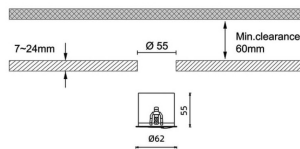

Código artículo 86.D066.1351.01

Tipo de producto Indoor

Categoría Downlights

Familia Pro wallwash

Pictograms

Dimensions

Product dimensions (mm) diam 62xheight 55mm

Esquema

Producto

Potencia real (W) 9

Flujo luminoso real (lm) 498

Eficacia luminosa (lm/W) 55.33

Ángulo de apertura Wall washer 15

IP IP20

Color blanco

Driver incluido Si