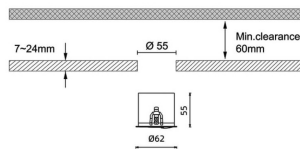

Pro wallwash

Downlight Lavov de la familia Pro wallwash con una potencia de 9W y una optica de Wall washer 15 grados.CCT 3000K. Con un flujo luminoso total de 498lm y una eficacia luminosa de 55.33 lm/W. Driver ON/OFF.Fabricado en aluminio inyectado a presión y acabado en color negro.

Código artículo	86.D066.1351.02
Tipo de producto	Indoor
Categoría	Downlights
Familia	Pro wallwash
Pictograms	

Dimensions

Product dimensions (mm) diam 62xheight 55mm

Esquema

Producto

Potencia real (W)	9
Flujo luminoso real (lm)	498
Eficacia luminosa (lm/W)	55.33
Ángulo de apertura	Wall washer 15
IP	IP20
Color	negro
Driver incluido	Si
Equipo	ON/OFF
Flicker Free	Si
Light source	LED
Type of LED	COB
Temperatura de color (K)	3000
Consistencia de color (SDCM)	SDCM<3
CRI	90