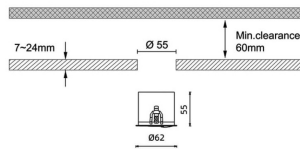

Pro wallwash

Downlight Lavov de la familia Pro wallwash con una potencia de 9W y una optica de Wall washer 15 grados.CCT 3000K. Con un flujo luminoso total de 498lm y una eficacia luminosa de 55.33 lm/W. Driver ON/OFF.Fabricado en aluminio inyectado a presión y acabado en color negro.

Código artículo	86.D066.1351.02
Tipo de producto	Indoor
Categoría	Downlights
Familia	Pro wallwash
Pictograms	

Dimensions

Product dimensions (mm) diam 62xheight 55mm

Esquema

Producto

Potencia real (W)	9
Flujo luminoso real (lm)	498
Eficacia luminosa (lm/W)	55.33
Ángulo de apertura	Wall washer 15
IP	IP20
Color	negro
Driver incluido	Si
Equipo	ON/OFF
Flicker Free	Si
Light source	LED
Type of LED	COB
Temperatura de color (K)	3000
Consistencia de color (SDCM)	SDCM<3
CRI	90