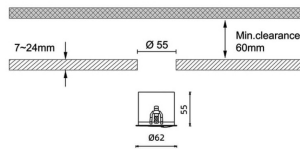

### Dimensions

**Product dimensions (mm)** diam 62xheight 55mm

### Producto

**Potencia real (W)** 9

**Flujo luminoso real (lm)** 498

**Eficacia luminosa (lm/W)** 55.33

**Ángulo de apertura** Wall washer 15

**IP** IP20

**Color** negro

**Driver incluido** Si