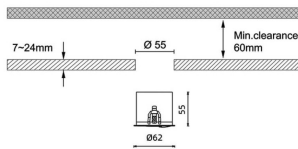

Código artículo 86.D066.1351.02

Tipo de producto Indoor

Categoría Downlights

Familia Pro wallwash

Pictograms

Dimensions

Product dimensions (mm) diam 62xheight 55mm

Esquema

Producto

Potencia real (W) 9

Flujo luminoso real (lm) 498

Eficacia luminosa (lm/W) 55.33

Ángulo de apertura Wall washer 15

IP IP20

Color negro

Driver incluido Si