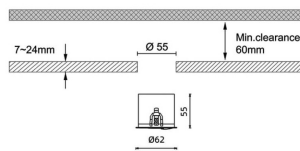

Pro wallwash

Downlight Lavov de la familia Pro wallwash con una potencia de 9W y una optica de Wall washer 15 grados.CCT 3000K. Con un flujo luminoso total de 498lm y una eficacia luminosa de 55.33 lm/W. Driver DALI.Fabricado en aluminio inyectado a presión y acabado en color blanco.

Código artículo	86.D066.1353.01
Tipo de producto	Indoor
Categoría	Downlights
Familia	Pro wallwash
Pictograms	

Dimensions

Product dimensions (mm) diam 62xheight 55mm

Esquema

Producto

Potencia real (W)	9
Flujo luminoso real (lm)	498
Eficacia luminosa (lm/W)	55.33
Ángulo de apertura	Wall washer 15
IP	IP20
Color	blanco
Driver incluido	Si
Equipo	DALI
Flicker Free	Si
Light source	LED
Type of LED	COB
Temperatura de color (K)	3000
Consistencia de color (SDCM)	SDCM<3
CRI	90