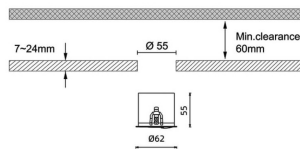

### Pro wallwash

Downlight Lavov de la familia Pro wallwash con una potencia de 9W y una optica de Wall washer 15 grados.CCT 3000K. Con un flujo luminoso total de 498lm y una eficacia luminosa de 55.33 lm/W. Driver DALI.Fabricado en aluminio inyectado a presión y acabado en color blanco.

### Dimensions

**Product dimensions (mm)** diam 62xheight 55mm

### Esquema

|                                     |                       |
|-------------------------------------|-----------------------|
| <b>Producto</b>                     |                       |
| <b>Potencia real (W)</b>            | <b>9</b>              |
| <b>Flujo luminoso real (lm)</b>     | <b>498</b>            |
| <b>Eficacia luminosa (lm/W)</b>     | <b>55.33</b>          |
| <b>Ángulo de apertura</b>           | <b>Wall washer 15</b> |
| <b>IP</b>                           | <b>IP20</b>           |
| <b>Color</b>                        | <b>blanco</b>         |
| <b>Driver incluido</b>              | <b>Si</b>             |
| <b>Equipo</b>                       | <b>DALI</b>           |
| <b>Flicker Free</b>                 | <b>Si</b>             |
| <b>Light source</b>                 | <b>LED</b>            |
| <b>Type of LED</b>                  | <b>COB</b>            |
| <b>Temperatura de color (K)</b>     | <b>3000</b>           |
| <b>Consistencia de color (SDCM)</b> | <b>SDCM&lt;3</b>      |
| <b>CRI</b>                          | <b>90</b>             |