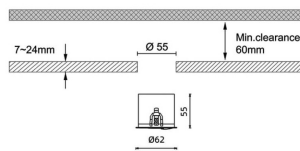

Pro wallwash

Downlight Lavov de la familia Pro wallwash con una potencia de 9W y una optica de Wall washer 15 grados.CCT 3000K. Con un flujo luminoso total de 498lm y una eficacia luminosa de 55.33 lm/W. Driver DALI.Fabricado en aluminio inyectado a presión y acabado en color negro.

Código artículo	86.D066.1353.02
Tipo de producto	Indoor
Categoría	Downlights
Familia	Pro wallwash
Pictograms	

Dimensions

Product dimensions (mm) diam 62xheight 55mm

Esquema

Producto

Potencia real (W)	9
Flujo luminoso real (lm)	498
Eficacia luminosa (lm/W)	55.33
Ángulo de apertura	Wall washer 15
IP	IP20
Color	negro
Driver incluido	Si
Equipo	DALI
Flicker Free	Si
Light source	LED
Type of LED	COB
Temperatura de color (K)	3000
Consistencia de color (SDCM)	SDCM<3
CRI	90