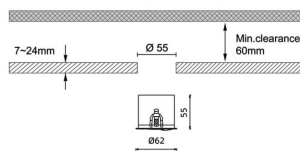

Código artículo 86.D066.1353.02

Tipo de producto Indoor

Categoría Downlights

Familia Pro wallwash

Pictograms

Dimensions

Product dimensions (mm) diam 62xheight 55mm

Esquema

Producto

Potencia real (W) 9

Flujo luminoso real (lm) 498

Eficacia luminosa (lm/W) 55.33

Ángulo de apertura Wall washer 15

IP IP20

Color negro

Driver incluido Si