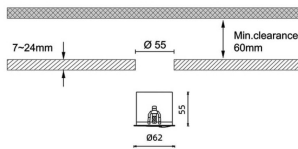

Código artículo 86.D066.1353.02

Tipo de producto Indoor

Categoría Downlights

Familia Pro wallwash

Pictograms

Dimensions

Product dimensions (mm) diam 62xheight 55mm

Esquema

Producto

Potencia real (W) 9

Flujo luminoso real (lm) 498

Eficacia luminosa (lm/W) 55.33

Ángulo de apertura Wall washer 15

IP IP20

Color negro

Driver incluido Si