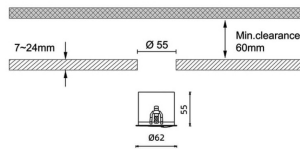

Código artículo 86.D066.1353.02

Tipo de producto Indoor

Categoría Downlights

Familia Pro wallwash

Pictograms

Dimensions

Product dimensions (mm) diam 62xheight 55mm

Esquema

Producto

Potencia real (W) 9

Flujo luminoso real (lm) 498

Eficacia luminosa (lm/W) 55.33

Ángulo de apertura Wall washer 15

IP IP20

Color negro

Driver incluido Si