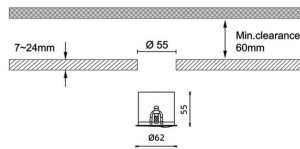

Código artículo 86.D066.1451.01

Tipo de producto Indoor

Categoría Downlights

Familia Pro wallwash

Pictograms

Dimensions

Product dimensions (mm) diam 62xheight 55mm

Esquema

Producto

Potencia real (W) 9

Flujo luminoso real (lm) 498

Eficacia luminosa (lm/W) 55.33

Ángulo de apertura Wall washer 15

IP IP20

Color blanco

Driver incluido Si