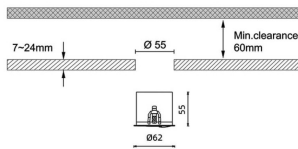

### Pro wallwash

Downlight Lavov de la familia Pro wallwash con una potencia de 9W y una optica de Wall washer 15 grados.CCT 4000K. Con un flujo luminoso total de 498lm y una eficacia luminosa de 55.33 lm/W. Driver ON/OFF.Fabricado en aluminio inyectado a presión y acabado en color blanco.

### Dimensions

**Product dimensions (mm)** diam 62xheight 55mm

### Esquema

<b>Producto</b>	
<b>Potencia real (W)</b>	<b>9</b>
<b>Flujo luminoso real (lm)</b>	<b>498</b>
<b>Eficacia luminosa (lm/W)</b>	<b>55.33</b>
<b>Ángulo de apertura</b>	<b>Wall washer 15</b>
<b>IP</b>	<b>IP20</b>
<b>Color</b>	<b>blanco</b>
<b>Driver incluido</b>	<b>Si</b>
<b>Equipo</b>	<b>ON/OFF</b>
<b>Flicker Free</b>	<b>Si</b>
<b>Light source</b>	<b>LED</b>
<b>Type of LED</b>	<b>COB</b>
<b>Temperatura de color (K)</b>	<b>4000</b>
<b>Consistencia de color (SDCM)</b>	<b>SDCM&lt;3</b>
<b>CRI</b>	<b>90</b>