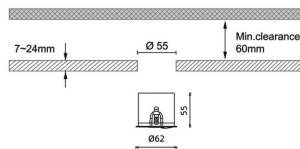

Pro wallwash

Downlight Lavov de la familia Pro wallwash con una potencia de 9W y una optica de Wall washer 15 grados.CCT 4000K. Con un flujo luminoso total de 498lm y una eficacia luminosa de 55.33 lm/W. Driver ON/OFF.Fabricado en aluminio inyectado a presión y acabado en color blanco.

Código artículo	86.D066.1451.01
Tipo de producto	Indoor
Categoría	Downlights
Familia	Pro wallwash
Pictograms	

Dimensions

Product dimensions (mm) diam 62xheight 55mm

Esquema

Producto

Potencia real (W)	9
Flujo luminoso real (lm)	498
Eficacia luminosa (lm/W)	55.33
Ángulo de apertura	Wall washer 15
IP	IP20
Color	blanco
Driver incluido	Si
Equipo	ON/OFF
Flicker Free	Si
Light source	LED
Type of LED	COB
Temperatura de color (K)	4000
Consistencia de color (SDCM)	SDCM<3
CRI	90