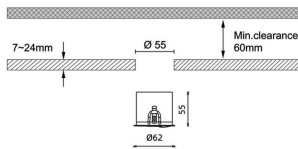

Pro wallwash

Downlight Lavov de la familia Pro wallwash con una potencia de 9W y una optica de Wall washer 15 grados.CCT 4000K. Con un flujo luminoso total de 498lm y una eficacia luminosa de 55.33 lm/W. Driver ON/OFF.Fabricado en aluminio inyectado a presión y acabado en color negro.

Código artículo	86.D066.1451.02
Tipo de producto	Indoor
Categoría	Downlights
Familia	Pro wallwash
Pictograms	

Dimensions

Product dimensions (mm) diam 62xheight 55mm

Esquema

Producto

Potencia real (W)	9
Flujo luminoso real (lm)	498
Eficacia luminosa (lm/W)	55.33
Ángulo de apertura	Wall washer 15
IP	IP20
Color	negro
Driver incluido	Si
Equipo	ON/OFF
Flicker Free	Si
Light source	LED
Type of LED	COB
Temperatura de color (K)	4000
Consistencia de color (SDCM)	SDCM<3
CRI	90