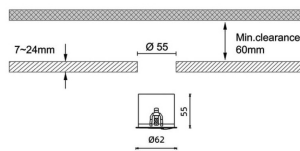

Pro wallwash

Downlight Lavov de la familia Pro wallwash con una potencia de 9W y una optica de Wall washer 15 grados.CCT 4000K. Con un flujo luminoso total de 498lm y una eficacia luminosa de 55.33 lm/W. Driver ON/OFF.Fabricado en aluminio inyectado a presión y acabado en color negro.

Código artículo	86.D066.1451.02
Tipo de producto	Indoor
Categoría	Downlights
Familia	Pro wallwash
Pictograms	

Dimensions

Product dimensions (mm) diam 62xheight 55mm

Esquema

Producto	
Potencia real (W)	9
Flujo luminoso real (lm)	498
Eficacia luminosa (lm/W)	55.33
Ángulo de apertura	Wall washer 15
IP	IP20
Color	negro
Driver incluido	Si
Equipo	ON/OFF
Flicker Free	Si
Light source	LED
Type of LED	COB
Temperatura de color (K)	4000
Consistencia de color (SDCM)	SDCM<3
CRI	90