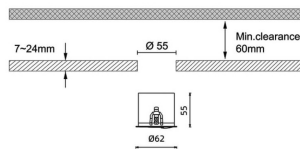

Pro wallwash

Downlight Lavov de la familia Pro wallwash con una potencia de 9W y una optica de Wall washer 15 grados.CCT 4000K. Con un flujo luminoso total de 498lm y una eficacia luminosa de 55.33 lm/W. Driver ON/OFF.Fabricado en aluminio inyectado a presión y acabado en color negro.

Código artículo	86.D066.1451.02
Tipo de producto	Indoor
Categoría	Downlights
Familia	Pro wallwash
Pictograms	

Dimensions

Product dimensions (mm) diam 62xheight 55mm

Esquema

Producto	
Potencia real (W)	9
Flujo luminoso real (lm)	498
Eficacia luminosa (lm/W)	55.33
Ángulo de apertura	Wall washer 15
IP	IP20
Color	negro
Driver incluido	Si
Equipo	ON/OFF
Flicker Free	Si
Light source	LED
Type of LED	COB
Temperatura de color (K)	4000
Consistencia de color (SDCM)	SDCM<3
CRI	90