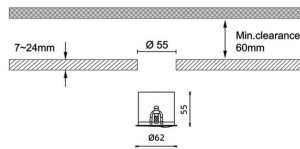

Código artículo 86.D066.1451.02

Tipo de producto Indoor

Categoría Downlights

Familia Pro wallwash

Pictograms

Dimensions

Product dimensions (mm) diam 62xheight 55mm

Esquema

Producto

Potencia real (W) 9

Flujo luminoso real (lm) 498

Eficacia luminosa (lm/W) 55.33

Ángulo de apertura Wall washer 15

IP IP20

Color negro

Driver incluido Si