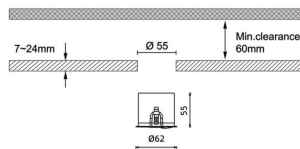

Código artículo 86.D066.1453.01

Tipo de producto Indoor

Categoría Downlights

Familia Pro wallwash

Pictograms

Dimensions

Product dimensions (mm) diam 62xheight 55mm

Esquema

Producto

Potencia real (W) 9

Flujo luminoso real (lm) 498

Eficacia luminosa (lm/W) 55.33

Ángulo de apertura Wall washer 15

IP IP20

Color blanco

Driver incluido Si