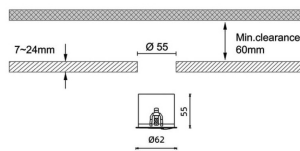

### Pro wallwash

Downlight Lavov de la familia Pro wallwash con una potencia de 9W y una optica de Wall washer 15 grados.CCT 4000K. Con un flujo luminoso total de 498lm y una eficacia luminosa de 55.33 lm/W. Driver DALI.Fabricado en aluminio inyectado a presión y acabado en color blanco.

### Dimensions

**Product dimensions (mm)** diam 62xheight 55mm

### Producto

<b>Potencia real (W)</b>	<b>9</b>
<b>Flujo luminoso real (lm)</b>	<b>498</b>
<b>Eficacia luminosa (lm/W)</b>	<b>55.33</b>
<b>Ángulo de apertura</b>	<b>Wall washer 15</b>
<b>IP</b>	<b>IP20</b>
<b>Color</b>	<b>blanco</b>
<b>Driver incluido</b>	<b>Si</b>
<b>Equipo</b>	<b>DALI</b>
<b>Flicker Free</b>	<b>Si</b>
<b>Light source</b>	<b>LED</b>
<b>Type of LED</b>	<b>COB</b>
<b>Temperatura de color (K)</b>	<b>4000</b>
<b>Consistencia de color (SDCM)</b>	<b>SDCM&lt;3</b>
<b>CRI</b>	<b>90</b>