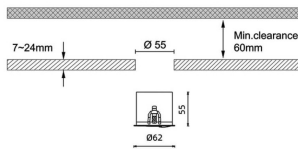

Código artículo 86.D066.1453.01

Tipo de producto Indoor

Categoría Downlights

Familia Pro wallwash

Pictograms

Dimensions

Product dimensions (mm) diam 62xheight 55mm

Esquema

Producto

Potencia real (W) 9

Flujo luminoso real (lm) 498

Eficacia luminosa (lm/W) 55.33

Ángulo de apertura Wall washer 15

IP IP20

Color blanco

Driver incluido Si