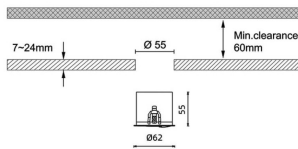

Código artículo 86.D066.1453.02

Tipo de producto Indoor

Categoría Downlights

Familia Pro wallwash

Pictograms

Dimensions

Product dimensions (mm) diam 62xheight 55mm

Esquema

Producto

Potencia real (W) 9

Flujo luminoso real (lm) 498

Eficacia luminosa (lm/W) 55.33

Ángulo de apertura Wall washer 15

IP IP20

Color negro

Driver incluido Si