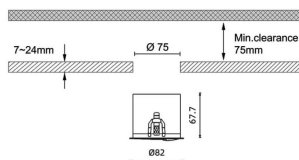

Código artículo 86.D066.2351.01

Tipo de producto Indoor

Categoría Downlights

Familia Pro wallwash

Pictograms

Dimensions

Product dimensions (mm) diam 82xheight 67,7mm

Esquema

Producto

Potencia real (W) 15

Flujo luminoso real (lm) 747

Eficacia luminosa (lm/W) 49.8

Ángulo de apertura Wall washer 15

IP IP20

Color blanco

Driver incluido Si