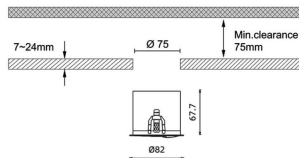

Código artículo 86.D066.2351.01

Tipo de producto Indoor

Categoría Downlights

Familia Pro wallwash

Pictograms

Dimensions

Product dimensions (mm) diam 82xheight 67,7mm

Esquema

Producto

Potencia real (W) 15

Flujo luminoso real (lm) 747

Eficacia luminosa (lm/W) 49.8

Ángulo de apertura Wall washer 15

IP IP20

Color blanco

Driver incluido Si