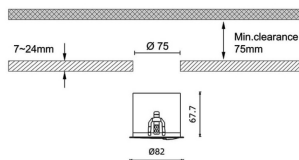

### Dimensions

**Product dimensions (mm)** diam 82xheight 67,7mm

### Producto

**Potencia real (W)** 15

**Flujo luminoso real (lm)** 747

**Eficacia luminosa (lm/W)** 49.8

**Ángulo de apertura** Wall washer 15

**IP** IP20

**Color** blanco

**Driver incluido** Si