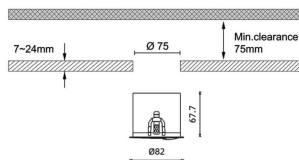

### Dimensions

**Product dimensions (mm)** diam 82xheight 67,7mm

### Producto

<b>Potencia real (W)</b>	<b>15</b>
<b>Flujo luminoso real (lm)</b>	<b>747</b>
<b>Eficacia luminosa (lm/W)</b>	<b>49.8</b>
<b>Ángulo de apertura</b>	<b>Wall washer 15</b>
<b>IP</b>	<b>IP20</b>
<b>Color</b>	<b>negro</b>
<b>Driver incluido</b>	<b>Si</b>
<b>Equipo</b>	<b>ON/OFF</b>
<b>Flicker Free</b>	<b>Si</b>
<b>Light source</b>	<b>LED</b>
<b>Type of LED</b>	<b>COB</b>
<b>Temperatura de color (K)</b>	<b>3000</b>
<b>Consistencia de color (SDCM)</b>	<b>SDCM&lt;3</b>
<b>CRI</b>	<b>90</b>