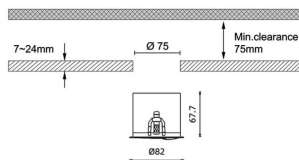

Pro wallwash

Downlight Lavov de la familia Pro wallwash con una potencia de 15W y una optica de Wall washer 15 grados.CCT 3000K. Con un flujo luminoso total de 747lm y una eficacia luminosa de 49.8 lm/W. Driver ON/OFF.Fabricado en aluminio inyectado a presión y acabado en color negro.

Código artículo	86.D066.2351.02
Tipo de producto	Indoor
Categoría	Downlights
Familia	Pro wallwash
Pictograms	

Dimensions

Product dimensions (mm) diam 82xheight 67,7mm

Esquema

Producto	
Potencia real (W)	15
Flujo luminoso real (lm)	747
Eficacia luminosa (lm/W)	49.8
Ángulo de apertura	Wall washer 15
IP	IP20
Color	negro
Driver incluido	Si
Equipo	ON/OFF
Flicker Free	Si
Light source	LED
Type of LED	COB
Temperatura de color (K)	3000
Consistencia de color (SDCM)	SDCM<3
CRI	90