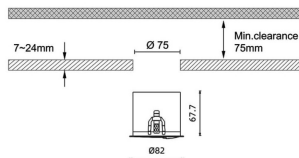

Pro wallwash

Downlight Lavov de la familia Pro wallwash con una potencia de 15W y una optica de Wall washer 15 grados.CCT 3000K. Con un flujo luminoso total de 747lm y una eficacia luminosa de 49.8 lm/W. Driver ON/OFF.Fabricado en aluminio inyectado a presión y acabado en color negro.

Código artículo	86.D066.2351.02
Tipo de producto	Indoor
Categoría	Downlights
Familia	Pro wallwash
Pictograms	

Dimensions

Product dimensions (mm) diam 82xheight 67,7mm

Esquema

Producto	
Potencia real (W)	15
Flujo luminoso real (lm)	747
Eficacia luminosa (lm/W)	49.8
Ángulo de apertura	Wall washer 15
IP	IP20
Color	negro
Driver incluido	Si
Equipo	ON/OFF
Flicker Free	Si
Light source	LED
Type of LED	COB
Temperatura de color (K)	3000
Consistencia de color (SDCM)	SDCM<3
CRI	90