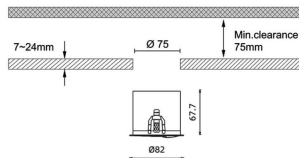

Código artículo 86.D066.2353.01

Tipo de producto Indoor

Categoría Downlights

Familia Pro wallwash

Pictograms

Dimensions

Product dimensions (mm) diam 82xheight 67,7mm

Esquema

Producto

Potencia real (W) 15

Flujo luminoso real (lm) 747

Eficacia luminosa (lm/W) 49.8

Ángulo de apertura Wall washer 15

IP IP20

Color blanco

Driver incluido Si