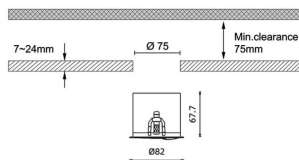

### Dimensions

**Product dimensions (mm)** diam 82xheight 67,7mm

### Esquema

<b>Producto</b>	
<b>Potencia real (W)</b>	<b>15</b>
<b>Flujo luminoso real (lm)</b>	<b>747</b>
<b>Eficacia luminosa (lm/W)</b>	<b>49.8</b>
<b>Ángulo de apertura</b>	<b>Wall washer 15</b>
<b>IP</b>	<b>IP20</b>
<b>Color</b>	<b>blanco</b>
<b>Driver incluido</b>	<b>Si</b>
<b>Equipo</b>	<b>DALI</b>
<b>Flicker Free</b>	<b>Si</b>
<b>Light source</b>	<b>LED</b>
<b>Type of LED</b>	<b>COB</b>
<b>Temperatura de color (K)</b>	<b>3000</b>
<b>Consistencia de color (SDCM)</b>	<b>SDCM&lt;3</b>
<b>CRI</b>	<b>90</b>