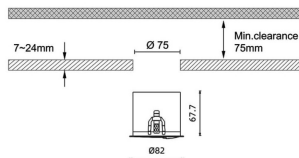

Pro wallwash

Downlight Lavov de la familia Pro wallwash con una potencia de 15W y una optica de Wall washer 15 grados.CCT 3000K. Con un flujo luminoso total de 747lm y una eficacia luminosa de 49.8 lm/W. Driver DALI.Fabricado en aluminio inyectado a presión y acabado en color blanco.

Código artículo	86.D066.2353.01
Tipo de producto	Indoor
Categoría	Downlights
Familia	Pro wallwash
Pictograms	

Dimensions

Product dimensions (mm) diam 82xheight 67,7mm

Esquema

Producto	
Potencia real (W)	15
Flujo luminoso real (lm)	747
Eficacia luminosa (lm/W)	49.8
Ángulo de apertura	Wall washer 15
IP	IP20
Color	blanco
Driver incluido	Si
Equipo	DALI
Flicker Free	Si
Light source	LED
Type of LED	COB
Temperatura de color (K)	3000
Consistencia de color (SDCM)	SDCM<3
CRI	90