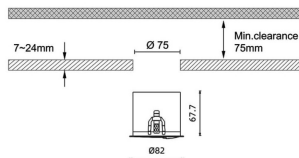

### Dimensions

**Product dimensions (mm)** diam 82xheight 67,7mm

### Esquema

<b>Producto</b>	
<b>Potencia real (W)</b>	<b>15</b>
<b>Flujo luminoso real (lm)</b>	<b>747</b>
<b>Eficacia luminosa (lm/W)</b>	<b>49.8</b>
<b>Ángulo de apertura</b>	<b>Wall washer 15</b>
<b>IP</b>	<b>IP20</b>
<b>Color</b>	<b>negro</b>
<b>Driver incluido</b>	<b>Si</b>
<b>Equipo</b>	<b>DALI</b>
<b>Flicker Free</b>	<b>Si</b>
<b>Light source</b>	<b>LED</b>
<b>Type of LED</b>	<b>COB</b>
<b>Temperatura de color (K)</b>	<b>3000</b>
<b>Consistencia de color (SDCM)</b>	<b>SDCM&lt;3</b>
<b>CRI</b>	<b>90</b>