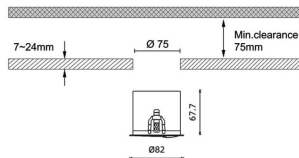

Código artículo 86.D066.2451.01

Tipo de producto Indoor

Categoría Downlights

Familia Pro wallwash

Pictograms

Dimensions

Product dimensions (mm) diam 82xheight 67,7mm

Esquema

Producto

Potencia real (W) 15

Flujo luminoso real (lm) 747

Eficacia luminosa (lm/W) 49.8

Ángulo de apertura Wall washer 15

IP IP20

Color blanco

Driver incluido Si