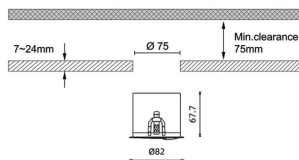

Código artículo 86.D066.2451.01

Tipo de producto Indoor

Categoría Downlights

Familia Pro wallwash

Pictograms

Dimensions

Product dimensions (mm) diam 82xheight 67,7mm

Esquema

Producto

Potencia real (W) 15

Flujo luminoso real (lm) 747

Eficacia luminosa (lm/W) 49.8

Ángulo de apertura Wall washer 15

IP IP20

Color blanco

Driver incluido Si