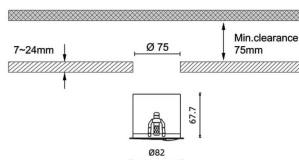

Código artículo 86.D066.2451.01

Tipo de producto Indoor

Categoría Downlights

Familia Pro wallwash

Pictograms

Dimensions

Product dimensions (mm) diam 82xheight 67,7mm

Esquema

Producto

Potencia real (W) 15

Flujo luminoso real (lm) 747

Eficacia luminosa (lm/W) 49.8

Ángulo de apertura Wall washer 15

IP IP20

Color blanco

Driver incluido Si