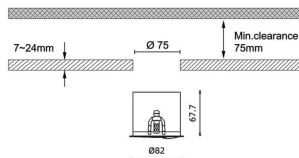

Pro wallwash

Downlight Lavov de la familia Pro wallwash con una potencia de 15W y una optica de Wall washer 15 grados.CCT 4000K. Con un flujo luminoso total de 747lm y una eficacia luminosa de 49.8 lm/W. Driver ON/OFF.Fabricado en aluminio inyectado a presión y acabado en color negro.

Código artículo	86.D066.2451.02
Tipo de producto	Indoor
Categoría	Downlights
Familia	Pro wallwash
Pictograms	

Dimensions

Product dimensions (mm) diam 82xheight 67,7mm

Esquema

Producto	
Potencia real (W)	15
Flujo luminoso real (lm)	747
Eficacia luminosa (lm/W)	49.8
Ángulo de apertura	Wall washer 15
IP	IP20
Color	negro
Driver incluido	Si
Equipo	ON/OFF
Flicker Free	Si
Light source	LED
Type of LED	COB
Temperatura de color (K)	4000
Consistencia de color (SDCM)	SDCM<3
CRI	90