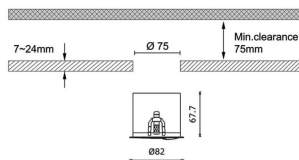

Pro wallwash

Downlight Lavov de la familia Pro wallwash con una potencia de 15W y una optica de Wall washer 15 grados.CCT 4000K. Con un flujo luminoso total de 747lm y una eficacia luminosa de 49.8 lm/W. Driver ON/OFF.Fabricado en aluminio inyectado a presión y acabado en color negro.

Código artículo	86.D066.2451.02
Tipo de producto	Indoor
Categoría	Downlights
Familia	Pro wallwash
Pictograms	

Dimensions

Product dimensions (mm) diam 82xheight 67,7mm

Esquema

Producto	
Potencia real (W)	15
Flujo luminoso real (lm)	747
Eficacia luminosa (lm/W)	49.8
Ángulo de apertura	Wall washer 15
IP	IP20
Color	negro
Driver incluido	Si
Equipo	ON/OFF
Flicker Free	Si
Light source	LED
Type of LED	COB
Temperatura de color (K)	4000
Consistencia de color (SDCM)	SDCM<3
CRI	90