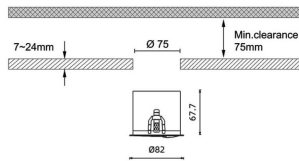

### Dimensions

**Product dimensions (mm)** diam 82xheight 67,7mm

### Producto

**Potencia real (W)** 15

**Flujo luminoso real (lm)** 747

**Eficacia luminosa (lm/W)** 49.8

**Ángulo de apertura** Wall washer 15

**IP** IP20

**Color** negro

**Driver incluido** Si