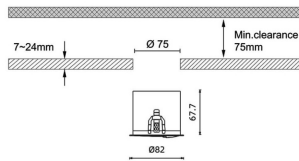

### Dimensions

**Product dimensions (mm)** diam 82xheight 67,7mm

### Esquema

|                                     |                       |
|-------------------------------------|-----------------------|
| <b>Producto</b>                     |                       |
| <b>Potencia real (W)</b>            | <b>15</b>             |
| <b>Flujo luminoso real (lm)</b>     | <b>747</b>            |
| <b>Eficacia luminosa (lm/W)</b>     | <b>49.8</b>           |
| <b>Ángulo de apertura</b>           | <b>Wall washer 15</b> |
| <b>IP</b>                           | <b>IP20</b>           |
| <b>Color</b>                        | <b>negro</b>          |
| <b>Driver incluido</b>              | <b>Si</b>             |
| <b>Equipo</b>                       | <b>ON/OFF</b>         |
| <b>Flicker Free</b>                 | <b>Si</b>             |
| <b>Light source</b>                 | <b>LED</b>            |
| <b>Type of LED</b>                  | <b>COB</b>            |
| <b>Temperatura de color (K)</b>     | <b>4000</b>           |
| <b>Consistencia de color (SDCM)</b> | <b>SDCM&lt;3</b>      |
| <b>CRI</b>                          | <b>90</b>             |