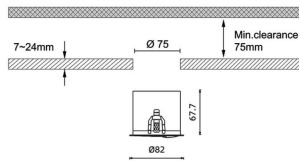

Código artículo 86.D066.2453.01

Tipo de producto Indoor

Categoría Downlights

Familia Pro wallwash

Pictograms

Dimensions

Product dimensions (mm) diam 82xheight 67,7mm

Esquema

Producto

Potencia real (W) 15

Flujo luminoso real (lm) 747

Eficacia luminosa (lm/W) 49.8

Ángulo de apertura Wall washer 15

IP IP20

Color blanco

Driver incluido Si