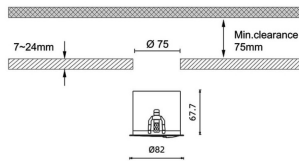

### Dimensions

**Product dimensions (mm)** diam 82xheight 67,7mm

### Producto

**Potencia real (W)** 15

**Flujo luminoso real (lm)** 747

**Eficacia luminosa (lm/W)** 49.8

**Ángulo de apertura** Wall washer 15

**IP** IP20

**Color** blanco

**Driver incluido** Si