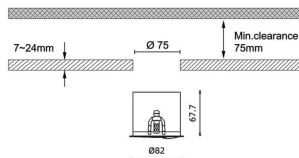

Pro wallwash

Downlight Lavov de la familia Pro wallwash con una potencia de 15W y una optica de Wall washer 15 grados.CCT 4000K. Con un flujo luminoso total de 747lm y una eficacia luminosa de 49.8 lm/W. Driver DALI.Fabricado en aluminio inyectado a presión y acabado en color blanco.

Código artículo	86.D066.2453.01
Tipo de producto	Indoor
Categoría	Downlights
Familia	Pro wallwash
Pictograms	

Dimensions

Product dimensions (mm) diam 82xheight 67,7mm

Esquema

Producto	
Potencia real (W)	15
Flujo luminoso real (lm)	747
Eficacia luminosa (lm/W)	49.8
Ángulo de apertura	Wall washer 15
IP	IP20
Color	blanco
Driver incluido	Si
Equipo	DALI
Flicker Free	Si
Light source	LED
Type of LED	COB
Temperatura de color (K)	4000
Consistencia de color (SDCM)	SDCM<3
CRI	90