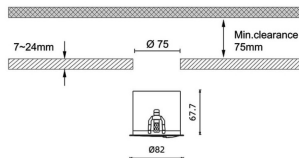

### Dimensions

**Product dimensions (mm)** diam 82xheight 67,7mm

### Producto

**Potencia real (W)** 15

**Flujo luminoso real (lm)** 747

**Eficacia luminosa (lm/W)** 49.8

**Ángulo de apertura** Wall washer 15

**IP** IP20

**Color** blanco

**Driver incluido** Si