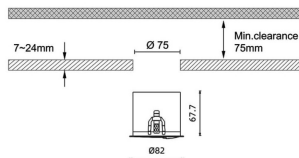

### Dimensions

**Product dimensions (mm)** diam 82xheight 67,7mm

### Esquema

<b>Producto</b>	
<b>Potencia real (W)</b>	<b>15</b>
<b>Flujo luminoso real (lm)</b>	<b>747</b>
<b>Eficacia luminosa (lm/W)</b>	<b>49.8</b>
<b>Ángulo de apertura</b>	<b>Wall washer 15</b>
<b>IP</b>	<b>IP20</b>
<b>Color</b>	<b>negro</b>
<b>Driver incluido</b>	<b>Si</b>
<b>Equipo</b>	<b>DALI</b>
<b>Flicker Free</b>	<b>Si</b>
<b>Light source</b>	<b>LED</b>
<b>Type of LED</b>	<b>COB</b>
<b>Temperatura de color (K)</b>	<b>4000</b>
<b>Consistencia de color (SDCM)</b>	<b>SDCM&lt;3</b>
<b>CRI</b>	<b>90</b>