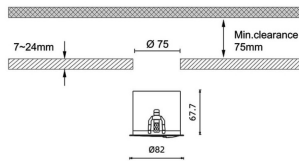

Código artículo 86.D066.2453.02

Tipo de producto Indoor

Categoría Downlights

Familia Pro wallwash

Pictograms

Dimensions

Product dimensions (mm) diam 82xheight 67,7mm

Esquema

Producto

Potencia real (W) 15

Flujo luminoso real (lm) 747

Eficacia luminosa (lm/W) 49.8

Ángulo de apertura Wall washer 15

IP IP20

Color negro

Driver incluido Si