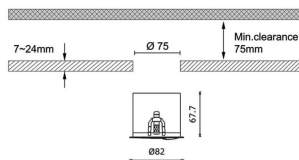

Pro wallwash

Downlight Lavov de la familia Pro wallwash con una potencia de 15W y una optica de Wall washer 15 grados.CCT 4000K. Con un flujo luminoso total de 747lm y una eficacia luminosa de 49.8 lm/W. Driver DALI.Fabricado en aluminio inyectado a presión y acabado en color negro.

Código artículo	86.D066.2453.02
Tipo de producto	Indoor
Categoría	Downlights
Familia	Pro wallwash
Pictograms	

Dimensions

Product dimensions (mm) diam 82xheight 67,7mm

Esquema

Producto	
Potencia real (W)	15
Flujo luminoso real (lm)	747
Eficacia luminosa (lm/W)	49.8
Ángulo de apertura	Wall washer 15
IP	IP20
Color	negro
Driver incluido	Si
Equipo	DALI
Flicker Free	Si
Light source	LED
Type of LED	COB
Temperatura de color (K)	4000
Consistencia de color (SDCM)	SDCM<3
CRI	90