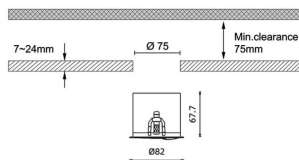

### Dimensions

**Product dimensions (mm)** diam 82xheight 67,7mm

### Esquema

<b>Producto</b>	
<b>Potencia real (W)</b>	<b>15</b>
<b>Flujo luminoso real (lm)</b>	<b>747</b>
<b>Eficacia luminosa (lm/W)</b>	<b>49.8</b>
<b>Ángulo de apertura</b>	<b>Wall washer 15</b>
<b>IP</b>	<b>IP20</b>
<b>Color</b>	<b>negro</b>
<b>Driver incluido</b>	<b>Si</b>
<b>Equipo</b>	<b>DALI</b>
<b>Flicker Free</b>	<b>Si</b>
<b>Light source</b>	<b>LED</b>
<b>Type of LED</b>	<b>COB</b>
<b>Temperatura de color (K)</b>	<b>4000</b>
<b>Consistencia de color (SDCM)</b>	<b>SDCM&lt;3</b>
<b>CRI</b>	<b>90</b>