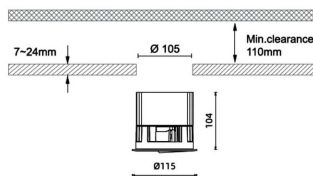

### Dimensions

**Product dimensions (mm) diam 115xheight 104mm**

### Esquema

<b>Producto</b>	
<b>Potencia real (W)</b>	<b>29</b>
<b>Flujo luminoso real (lm)</b>	<b>1495</b>
<b>Eficacia luminosa (lm/W)</b>	<b>51.55</b>
<b>Ángulo de apertura</b>	<b>Wall washer 15</b>
<b>IP</b>	<b>IP20</b>
<b>Color</b>	<b>blanco</b>
<b>Driver incluido</b>	<b>Si</b>
<b>Equipo</b>	<b>ON/OFF</b>
<b>Flicker Free</b>	<b>Si</b>
<b>Light source</b>	<b>LED</b>
<b>Type of LED</b>	<b>COB</b>
<b>Temperatura de color (K)</b>	<b>3000</b>
<b>Consistencia de color (SDCM)</b>	<b>SDCM&lt;3</b>
<b>CRI</b>	<b>90</b>