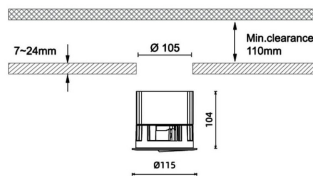

Pro wallwash

Downlight Lavov de la familia Pro wallwash con una potencia de 29W y una optica de Wall washer 15 grados.CCT 3000K. Con un flujo luminoso total de 1495lm y una eficacia luminosa de 51.55 lm/W. Driver ON/OFF.Fabricado en aluminio inyectado a presión y acabado en color blanco.

Código artículo	86.D066.3351.01
Tipo de producto	Indoor
Categoría	Downlights
Familia	Pro wallwash
Pictograms	

Dimensions

Product dimensions (mm) diam 115xheight 104mm

Esquema

Producto	
Potencia real (W)	29
Flujo luminoso real (lm)	1495
Eficacia luminosa (lm/W)	51.55
Ángulo de apertura	Wall washer 15
IP	IP20
Color	blanco
Driver incluido	Si
Equipo	ON/OFF
Flicker Free	Si
Light source	LED
Type of LED	COB
Temperatura de color (K)	3000
Consistencia de color (SDCM)	SDCM<3
CRI	90