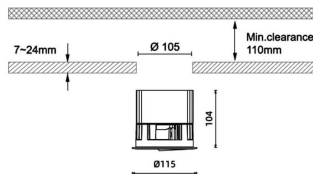

Código artículo 86.D066.3351.01

Tipo de producto Indoor

Categoría Downlights

Familia Pro wallwash

Pictograms

Dimensions

Product dimensions (mm) diam 115xheight 104mm

Esquema

Producto

Potencia real (W) 29

Flujo luminoso real (lm) 1495

Eficacia luminosa (lm/W) 51.55

Ángulo de apertura Wall washer 15

IP IP20

Color blanco

Driver incluido Si