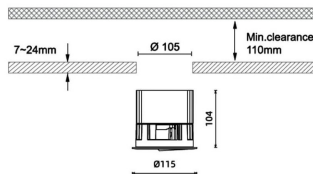

Pro wallwash

Downlight Lavov de la familia Pro wallwash con una potencia de 29W y una optica de Wall washer 15 grados.CCT 3000K. Con un flujo luminoso total de 1495lm y una eficacia luminosa de 51.55 lm/W. Driver ON/OFF.Fabricado en aluminio inyectado a presión y acabado en color blanco.

Código artículo	86.D066.3351.01
Tipo de producto	Indoor
Categoría	Downlights
Familia	Pro wallwash
Pictograms	

Dimensions

Product dimensions (mm) diam 115xheight 104mm

Esquema

Producto	
Potencia real (W)	29
Flujo luminoso real (lm)	1495
Eficacia luminosa (lm/W)	51.55
Ángulo de apertura	Wall washer 15
IP	IP20
Color	blanco
Driver incluido	Si
Equipo	ON/OFF
Flicker Free	Si
Light source	LED
Type of LED	COB
Temperatura de color (K)	3000
Consistencia de color (SDCM)	SDCM<3
CRI	90