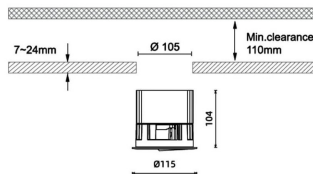

Pro wallwash

Downlight Lavov de la familia Pro wallwash con una potencia de 29W y una optica de Wall washer 15 grados.CCT 3000K. Con un flujo luminoso total de 1495lm y una eficacia luminosa de 51.55 lm/W. Driver ON/OFF.Fabricado en aluminio inyectado a presión y acabado en color negro.

Código artículo	86.D066.3351.02
Tipo de producto	Indoor
Categoría	Downlights
Familia	Pro wallwash
Pictograms	

Dimensions

Product dimensions (mm) diam 115xheight 104mm

Esquema

Producto	
Potencia real (W)	29
Flujo luminoso real (lm)	1495
Eficacia luminosa (lm/W)	51.55
Ángulo de apertura	Wall washer 15
IP	IP20
Color	negro
Driver incluido	Si
Equipo	ON/OFF
Flicker Free	Si
Light source	LED
Type of LED	COB
Temperatura de color (K)	3000
Consistencia de color (SDCM)	SDCM<3
CRI	90