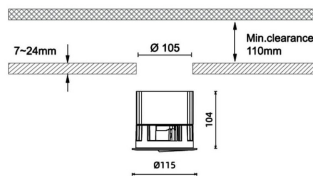

Pro wallwash

Downlight Lavov de la familia Pro wallwash con una potencia de 29W y una optica de Wall washer 15 grados.CCT 3000K. Con un flujo luminoso total de 1495lm y una eficacia luminosa de 51.55 lm/W. Driver ON/OFF.Fabricado en aluminio inyectado a presión y acabado en color negro.

Código artículo	86.D066.3351.02
Tipo de producto	Indoor
Categoría	Downlights
Familia	Pro wallwash
Pictograms	

Dimensions

Product dimensions (mm) diam 115xheight 104mm

Esquema

Producto	
Potencia real (W)	29
Flujo luminoso real (lm)	1495
Eficacia luminosa (lm/W)	51.55
Ángulo de apertura	Wall washer 15
IP	IP20
Color	negro
Driver incluido	Si
Equipo	ON/OFF
Flicker Free	Si
Light source	LED
Type of LED	COB
Temperatura de color (K)	3000
Consistencia de color (SDCM)	SDCM<3
CRI	90