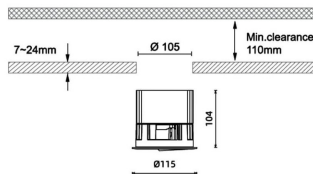

### Dimensions

**Product dimensions (mm) diam 115xheight 104mm**

### Esquema

<b>Producto</b>	
<b>Potencia real (W)</b>	<b>29</b>
<b>Flujo luminoso real (lm)</b>	<b>1495</b>
<b>Eficacia luminosa (lm/W)</b>	<b>51.55</b>
<b>Ángulo de apertura</b>	<b>Wall washer 15</b>
<b>IP</b>	<b>IP20</b>
<b>Color</b>	<b>negro</b>
<b>Driver incluido</b>	<b>Si</b>
<b>Equipo</b>	<b>ON/OFF</b>
<b>Flicker Free</b>	<b>Si</b>
<b>Light source</b>	<b>LED</b>
<b>Type of LED</b>	<b>COB</b>
<b>Temperatura de color (K)</b>	<b>3000</b>
<b>Consistencia de color (SDCM)</b>	<b>SDCM&lt;3</b>
<b>CRI</b>	<b>90</b>